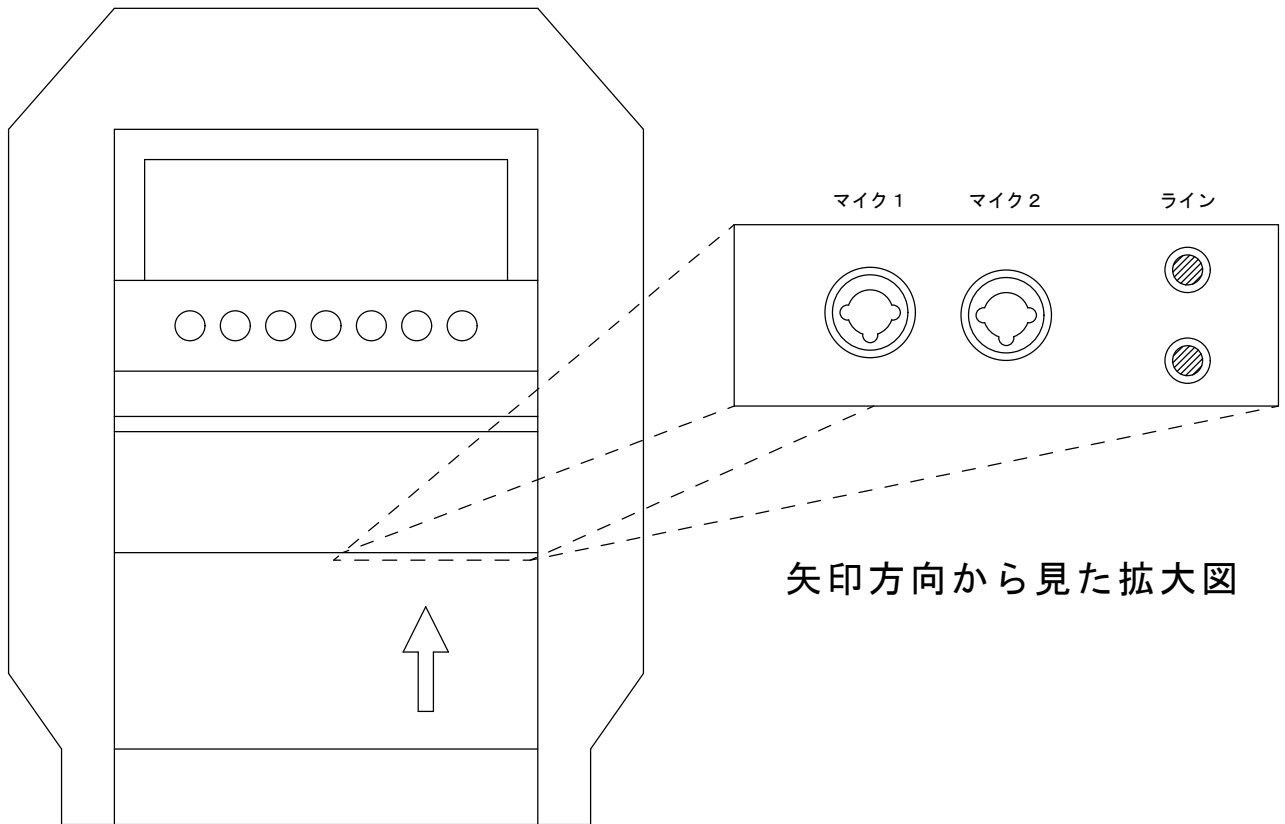

入出力端子略図

背面

矢印方向から見た拡大図

<p>マイク</p>	<p>(キャノンプラグ・標準プラグ共用端子)</p>  <p>キャノンプラグ (オス)</p> <p>または</p>  <p>標準プラグ (モノラル)</p>	<p>有線マイクを接続します</p>
<p>ライン</p>	 <p>ピンプラグ × 2 (モノラル)</p>	<p>CDプレーヤーなどを接続します</p>

05182-28 アンプ内蔵スピーカーKZ-100WS