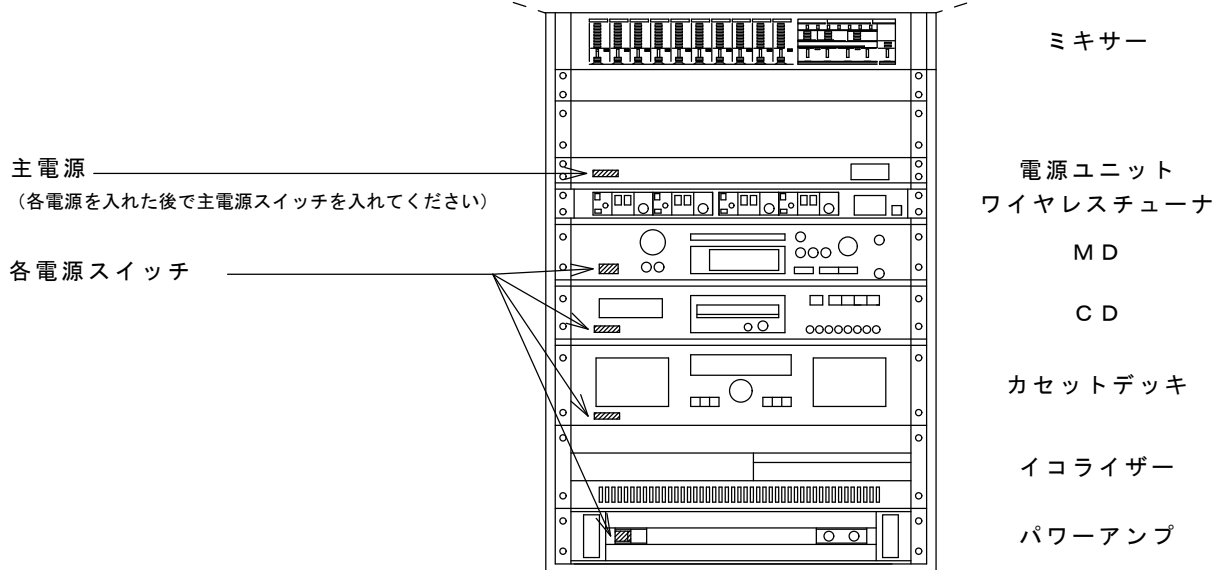

# 入出力端子略図 正面

拡大 (ミキサー部 天井方向より)

05182-80 アンプミキサー 500W

# 入出力端子略図 背面

スピーカー右・左	 キャノンプラグ	スピーカーコードを接続します
アンテナ A・B	BNCジャック	ワイヤレスアンテナと接続されています
マイク 1・2・3	 キャノンプラグ	有線マイクを接続します

05182-80 アンプミキサー 500W