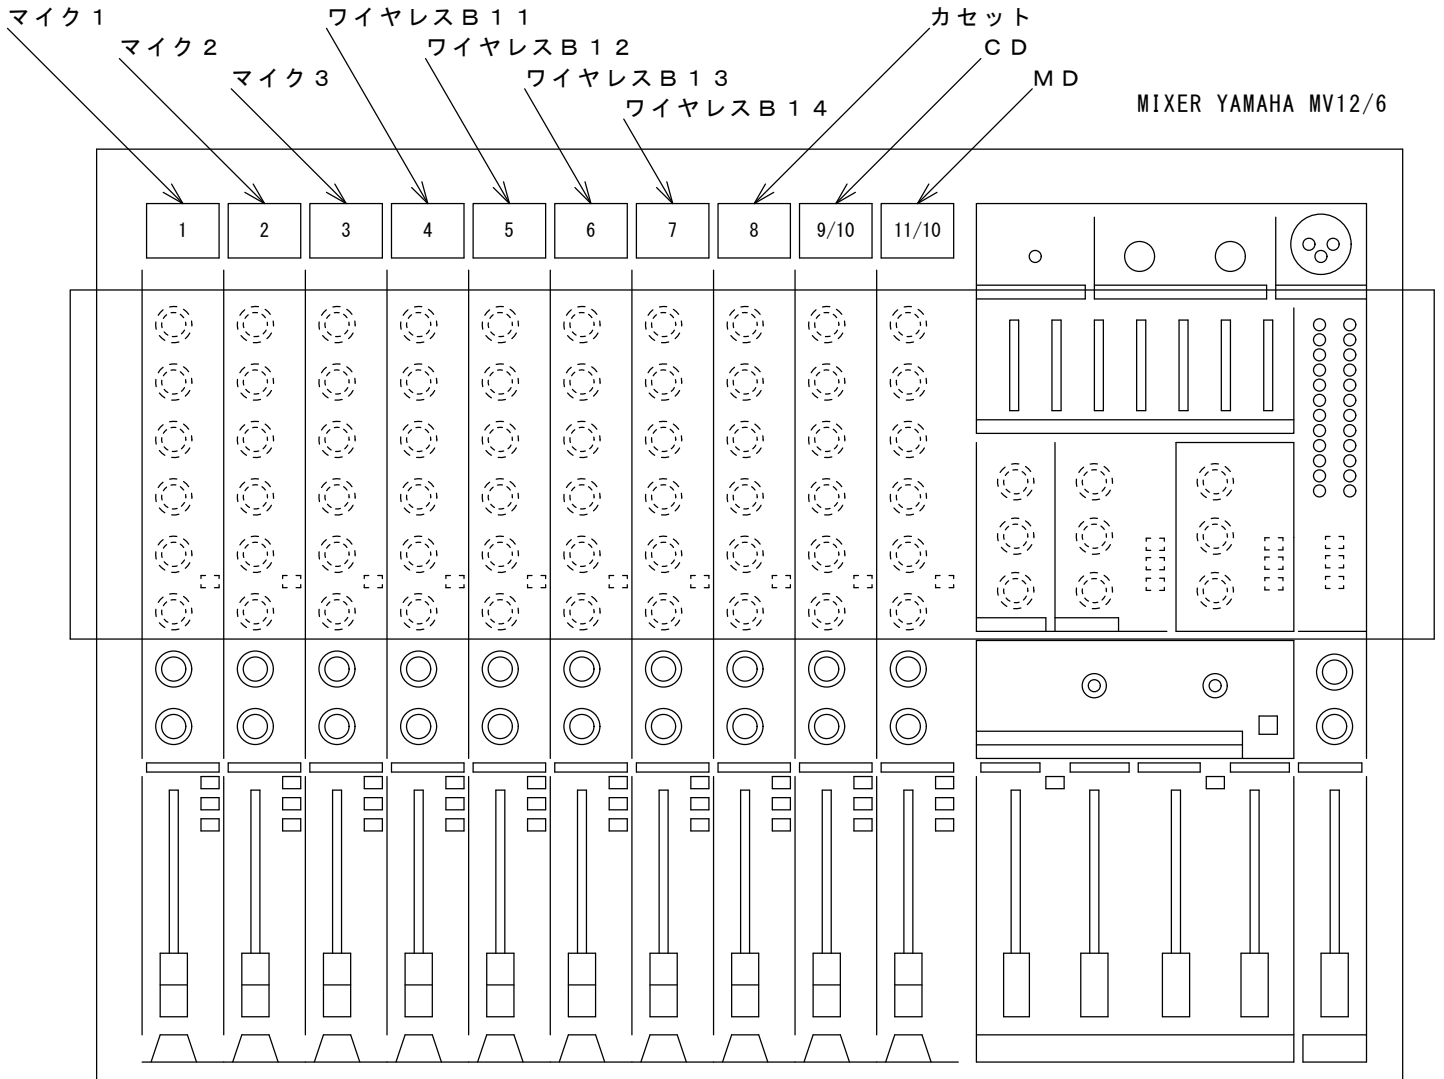

# 入出力端子略図 正面

拡大 (ミキサー部 天井方向より)

05182-80 アンプミキサー 500W

# 入出力端子略図 背面

スピーカー右・左	 キャノンプラグ	スピーカーコードを接続します
アンテナ A・B	BNCジャック	ワイヤレスアンテナと接続されています
マイク 1・2・3	 キャノンプラグ	有線マイクを接続します

05182-80 アンプミキサー 500W