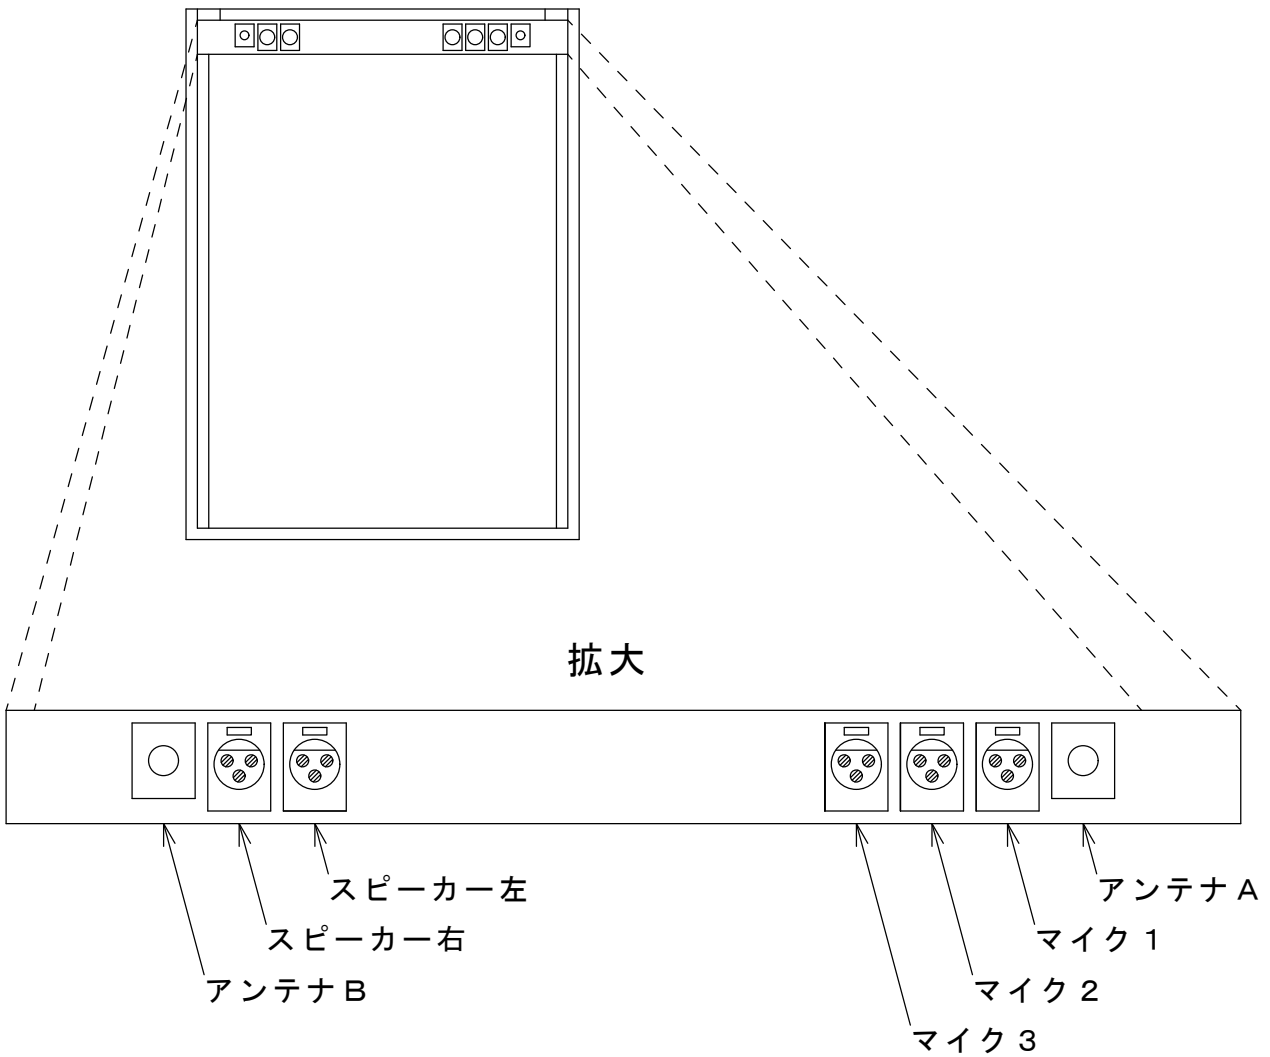

# 入出力端子略図 正面

拡大 (ミキサー部 天井方向より)

05182-80 アンプミキサー 500W

# 入出力端子略図 背面

スピーカー右・左	 キャノンプラグ	スピーカーコードを接続します
アンテナ A・B	BNCジャック	ワイヤレスアンテナと接続されています
マイク 1・2・3	 キャノンプラグ	有線マイクを接続します

05182-80 アンプミキサー 500W