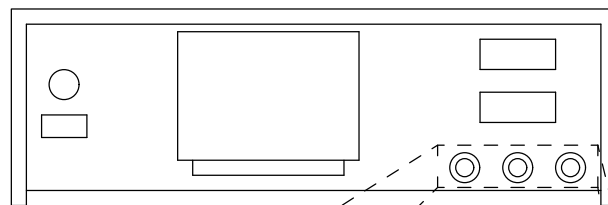

# 入出力端子略図

正面

背面

拡大

拡大

M I C	 標準プラグ (モノラル)	有線マイクを接続します
L I N E	 標準プラグ (モノラル)	デッキや外部アンプに接続します
A U X	 標準プラグ (モノラル)	C Dプレーヤーなどを接続します

05182-66 アンプ据置型 60W