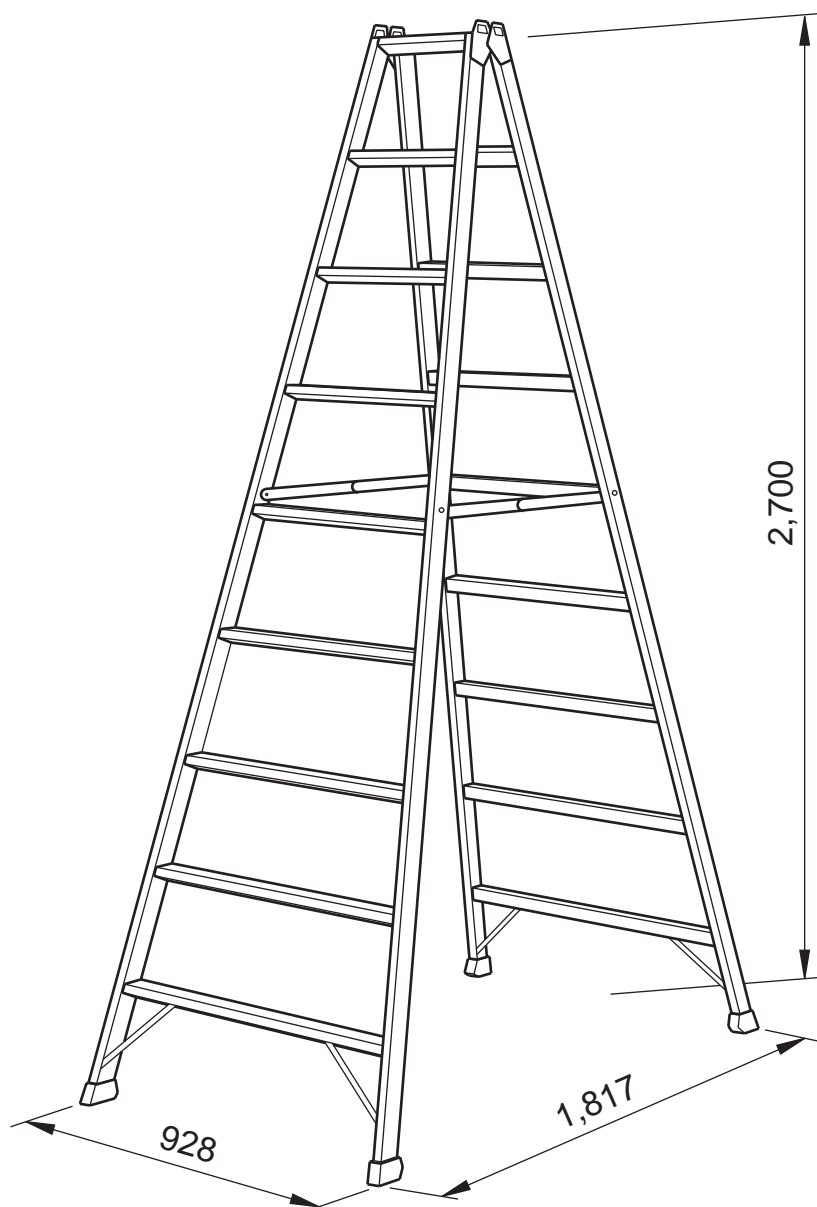

# アルミ製専用脚立 9尺

コード 01124-59

重量:21.7kg