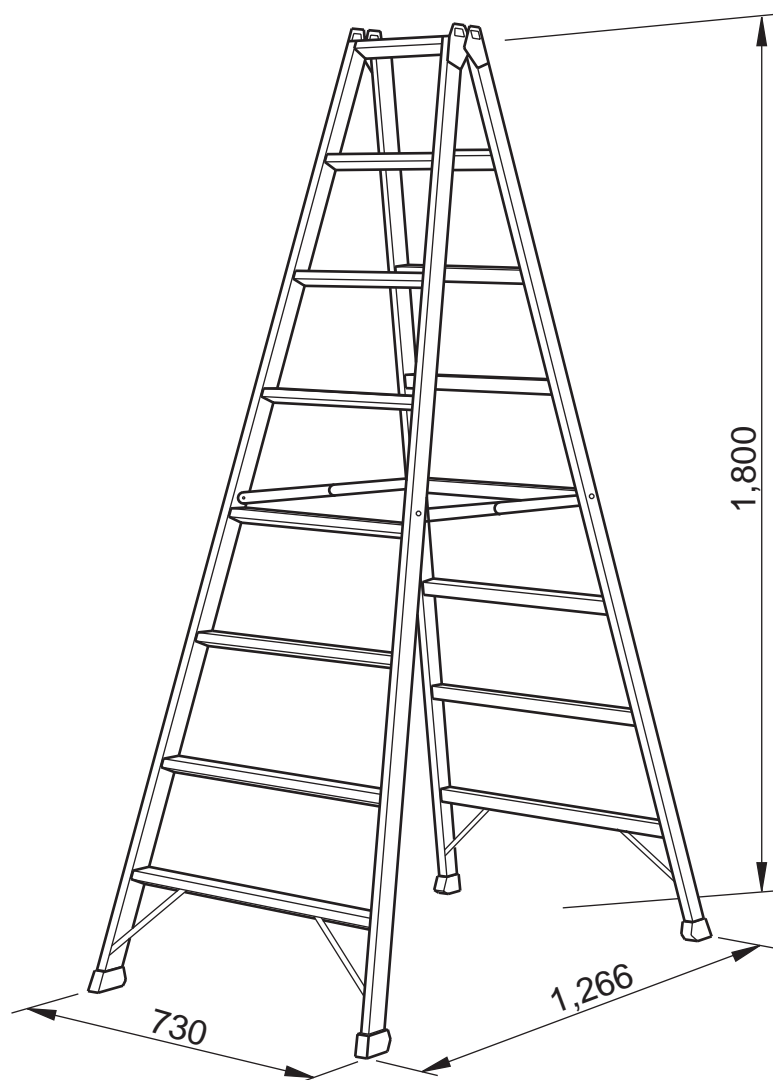

アルミ製専用脚立 8尺

コード 01124-58

重量:19.1kg