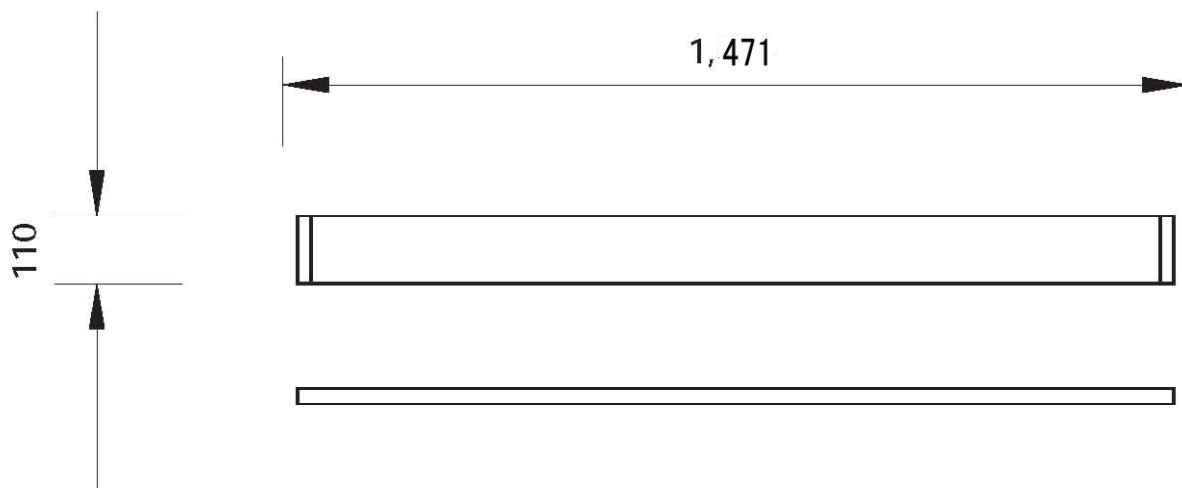

タワー内階段用巾木B

コード 01063-53

重量:2.5kg