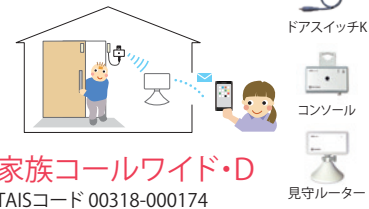

家族コールワイド・D

TAISコード 00318-000174

レンタル価格	¥7,700	
利用者負担	1割	2割
¥770	¥1,540	¥2,310
3割	¥2,310	
コードNo.	21860-97	

こんなとき、「家族コールワイド」なら
安心して生活できます

1. **[家族が同居]しているけど...**
2. ・買い物や子供の送迎で出かけることがある
   - ・仕事で決まった曜日や時間に家を空ける

1. **[家族が別居]しているけど...**
2. ・何かあれば、近所の人に駆け付けてもらうようにしている
   - ・近所に住んでいるので、何かあったときにだけ知らせてほしい

お散歩コール

TAISコード 00318-000179

- ●家から出ようとする行動を報知
- ●外出(徘徊)後の異常をスマートフォンに報知 ※オプション

レンタル価格	¥8,360	
利用者負担	1割	2割
¥836	¥1,672	¥2,508
3割	¥2,508	
コードNo.	21860-73