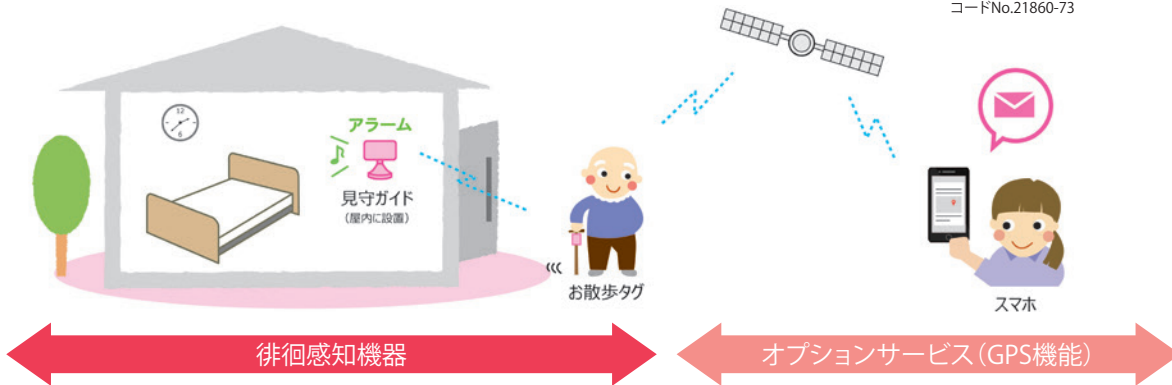

お散歩タグ

愛用のかばんに入れたり、杖や歩行器に取り付けて使用できます。お散歩タグを持ち出す行動で徘徊を検知外出しようとする時、お散歩タグからアラーム信号を送信します。

見守りガイド

2つの報知で徘徊行動をお知らせ

1. 1見守りガイドのアラーム音で報知
2. 2ご家族のスマートフォンや携帯電話にメールで報知 ※オプション

オプションサービス内容

外出時間アラーム	予め設定した時間内に帰宅しない場合や、
外出距離アラーム	設定した距離以上に移動すると通知
アクシデントアラーム	利用者に動きがない場合に通知
外出時刻通知	利用者が外出した時刻と、帰宅した時刻を通知
帰宅時刻通知	
位置情報履歴	介助者がお散歩アプリで利用者の位置情報の履歴を確認できます
充電アラーム	お散歩タグの電池が消耗したり、
通信アラーム	通信状況に障害が起きた場合に通知

特別優待
特別優待付商品

床ずれ予防用品

手すり

歩行補助つえ

歩行器
歩行補助用品

車いす
車いす付属品

スロープ

移動用リフト

徘徊感知機器

住宅改修