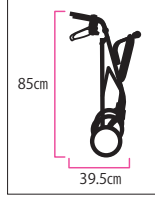

ハッピーミニ

TAISコード 00110-000103

- 横幅50cmで扱いやすいコンパクトモデルです。
- バスケットを外してストラップを引くだけで簡単に折りたためます。

●幅50cm×
奥行57.5cm×
高さ70~79cm
(5段階調節)
自重:6.5kg

■折りたたみ時寸法

レンタル価格 ¥3,080		
利用者負担 1割	2割	¥616
¥308	3割	¥924

コードNo.21687-41

ハッピーミニトール

TAISコード 00110-000128

●幅53.5cm×
奥行59.5cm×
高さ70~84cm
(7段階調節)
自重:6.7kg

■折りたたみ時寸法

レンタル価格 ¥3,080		
利用者負担 1割	2割	¥616
¥308	3割	¥924

コードNo.21687-43

セーフティアーム ロレータII

TAISコード 00465-000042

●幅55cm×奥行70cm
(カゴ付き78cm)×
高さ調節77~90cm
(7段階調節)
自重:8.1kg

■折りたたみ時寸法

レンタル価格 ¥3,080		
利用者負担 1割	2割	¥616
¥308	3割	¥924

コードNo.21681-51

セーフティアーム ロレータポケット

TAISコード 00465-000111

- パーキングブレーキ付き
ハンドルブレーキ採用
- 方向転換がスムーズな
スイングキャスター採用
- 幅46cm×奥行52cm×
高さ調節74~86.5cm
(6段階調節)
自重:6.2kg

■折りたたみ時寸法

レンタル価格 ¥2,200		
利用者負担 1割	2割	¥440
¥220	3割	¥660

コードNo.21681-52

ハンディウォークS・M・L

TAISコード 00170-000606・687・607

- 軽くて丈夫な
アルミフレームです。
- 押しハンドルは
高さの調節が可能
です。
- 収納バスケット付き
です。

自重:6.5kg (S)・6.9kg (M)・7.1kg (L)

■折りたたみ時寸法