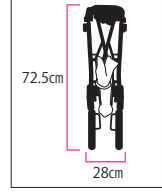

■折りたたみ時寸法

レンタル価格 ¥3,080		
利用者負担 1割	2割	¥616
¥308	3割	¥924

コードNo.21681-51

セーフティアーム ロレータポケット

TAISコード 00465-000111

- パーキングブレーキ付き
ハンドルブレーキ採用
- 方向転換がスムーズな
スイングキャスター採用
- 幅46cm×奥行52cm×
高さ調節74~86.5cm
(6段階調節)
自重:6.2kg

■折りたたみ時寸法

レンタル価格 ¥2,200		
利用者負担 1割	2割	¥440
¥220	3割	¥660

コードNo.21681-52

ハンディウォークS・M・L

TAISコード 00170-000606・687・607

- 軽くて丈夫な
アルミフレームです。
- 押しハンドルは
高さの調節が可能
です。
- 収納バスケット付き
です。

自重:6.5kg (S)・6.9kg (M)・7.1kg (L)

■折りたたみ時寸法

レンタル価格 ¥3,300		
利用者負担 1割	2割	¥660
¥330	3割	¥990

コードNo.21680-31・32・33

ショッピングターン

TAISコード
00221-000507

- スーパーのショッピングカゴを
固定して置く事ができます。
(横43~51cm×縦31~37cm)

●幅53cm×奥行73cm×
高さ調節72.5~90cm (8段階調節)
自重:6.1kg

■折りたたみ時寸法

レンタル価格 ¥3,000		
利用者負担 1割	2割	¥600
¥300	3割	¥900

コードNo.21663-11

ミケーレ

TAISコード 00030-000175

●幅53.5cm×
奥行60.5cm×
高さ調節81~93cm
自重:5.9kg

■折りたたみ時寸法

レンタル価格 ¥3,300		
利用者負担 1割	2割	¥660
¥330	3割	¥990

コードNo.21673-51

ミシェル WAW22