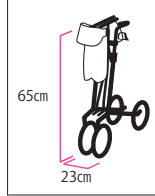

■折りたたみ時寸法

レンタル価格 ¥3,080		
利用者負担 1割	2割	¥616
¥308	3割	¥924

コードNo.21681-51

セーフティアーム ロレータポケット

TAISコード 00465-000111

- パーキングブレーキ付き
ハンドルブレーキ採用
- 方向転換がスムーズな
スイングキャスター採用
- 幅46cm×奥行52cm×
高さ調節74~86.5cm
(6段階調節)
自重:6.2kg

■折りたたみ時寸法

レンタル価格 ¥2,200		
利用者負担 1割	2割	¥440
¥220	3割	¥660

コードNo.21681-52

ハンディウォークS・M・L

TAISコード 00170-000606・687・607

- 軽くて丈夫な
アルミフレームです。
- 押しハンドルは
高さの調節が可能
です。
- 収納バスケット付き
です。

自重:6.5kg (S)・6.9kg (M)・7.1kg (L)

■折りたたみ時寸法

レンタル価格 ¥3,300		
利用者負担 1割	2割	¥660
¥330	3割	¥990

コードNo.21680-31・32・33

ショッピングターン

TAISコード
00221-000507

- スーパーのショッピングカゴを
固定して置く事ができます。
(横43~51cm×縦31~37cm)

●幅53cm×奥行73cm×
高さ調節72.5~90cm (8段階調節)
自重:6.1kg

■折りたたみ時寸法

レンタル価格 ¥3,000		
利用者負担 1割	2割	¥600
¥300	3割	¥900

コードNo.21663-11

ミケーレ

TAISコード 00030-000175

●幅53.5cm×
奥行60.5cm×
高さ調節81~93cm
自重:5.9kg

■折りたたみ時寸法

レンタル価格 ¥3,300		
利用者負担 1割	2割	¥660
¥330	3割	¥990

コードNo.21673-51

ミシェル WAW22