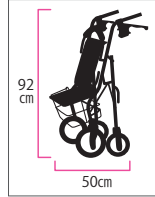

ハッピーミニ

TAISコード 00110-000103

- 横幅50cmで扱いやすいコンパクトモデルです。
- バスケットを外してストラップを引くだけで簡単に折りたためます。

●幅50cm×
奥行57.5cm×
高さ70~79cm
(5段階調節)
自重:6.5kg

■折りたたみ時寸法

レンタル価格 ¥3,080		
利用者負担 1割	2割	¥616
¥308	3割	¥924

コードNo.21687-41

ハッピーミニトール

TAISコード 00110-000128

●幅53.5cm×
奥行59.5cm×
高さ70~84cm
(7段階調節)
自重:6.7kg

■折りたたみ時寸法

レンタル価格 ¥3,080		
利用者負担 1割	2割	¥616
¥308	3割	¥924

コードNo.21687-43

セーフティアーム ロレータII

TAISコード 00465-000042

●幅55cm×奥行70cm
(カゴ付き78cm)×
高さ調節77~90cm
(7段階調節)
自重:8.1kg

■折りたたみ時寸法

レンタル価格 ¥3,080		
利用者負担 1割	2割	¥616
¥308	3割	¥924

コードNo.21681-51

セーフティアーム ロレータポケット

TAISコード 00465-000111

- パーキングブレーキ付き
ハンドルブレーキ採用
- 方向転換がスムーズな
スイングキャスター採用
- 幅46cm×奥行52cm×
高さ調節74~86.5cm
(6段階調節)
自重:6.2kg

■折りたたみ時寸法

レンタル価格 ¥2,200		
利用者負担 1割	2割	¥440
¥220	3割	¥660

コードNo.21681-52

ハンディウォークS・M・L

TAISコード 00170-000606・687・607

- 軽くて丈夫な
アルミフレームです。
- 押しハンドルは
高さの調節が可能
です。
- 収納バスケット付き
です。

自重:6.5kg (S)・6.9kg (M)・7.1kg (L)

■折りたたみ時寸法