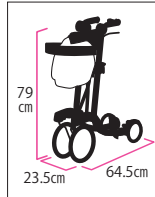

■折りたたみ時寸法

レンタル価格 ¥2,200		
利用者負担 1割	2割	¥440
¥220	3割	¥660

コードNo.21681-52

ハンディウォークS・M・L

TAISコード 00170-000606・687・607

- 軽くて丈夫な
アルミフレームです。
- 押しハンドルは
高さの調節が可能
です。
- 収納バスケット付き
です。

自重:6.5kg (S)・6.9kg (M)・7.1kg (L)

■折りたたみ時寸法

レンタル価格 ¥3,300		
利用者負担 1割	2割	¥660
¥330	3割	¥990

コードNo.21680-31・32・33

ショッピングターン

TAISコード
00221-000507

- スーパーのショッピングカゴを
固定して置く事ができます。
(横43~51cm×縦31~37cm)

●幅53cm×奥行73cm×
高さ調節72.5~90cm (8段階調節)
自重:6.1kg

■折りたたみ時寸法

レンタル価格 ¥3,000		
利用者負担 1割	2割	¥600
¥300	3割	¥900

コードNo.21663-11

ミケーレ

TAISコード 00030-000175

●幅53.5cm×
奥行60.5cm×
高さ調節81~93cm
自重:5.9kg

■折りたたみ時寸法

レンタル価格 ¥3,300		
利用者負担 1割	2割	¥660
¥330	3割	¥990

コードNo.21673-51

ミシェル WAW22

TAISコード 00030-000194

●幅48cm×
奥行57.5cm×
高さ調節70~88cm
自重:5.6kg

■折りたたみ時寸法

レンタル価格 ¥3,300		
利用者負担 1割	2割	¥660
¥330	3割	¥990

コードNo.21673-55

特殊寝台付
歩行補助車

床ずれ予防用品

手すり