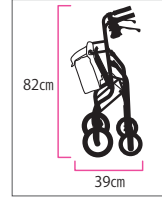

ハッピーミニ

TAISコード 00110-000103

- 横幅50cmで扱いやすいコンパクトモデルです。
- バスケットを外してストラップを引くだけで簡単に折りたためます。

●幅50cm×
奥行57.5cm×
高さ70~79cm
(5段階調節)
自重:6.5kg

■折りたたみ時寸法

レンタル価格 ¥3,080		
利用者負担 1割	2割	¥616
¥308	3割	¥924

コードNo.21687-41

ハッピーミニトール

TAISコード 00110-000128

●幅53.5cm×
奥行59.5cm×
高さ70~84cm
(7段階調節)
自重:6.7kg

■折りたたみ時寸法

レンタル価格 ¥3,080		
利用者負担 1割	2割	¥616
¥308	3割	¥924

コードNo.21687-43

セーフティアーム ロレータII

TAISコード 00465-000042

●幅55cm×奥行70cm
(カゴ付き78cm)×
高さ調節77~90cm
(7段階調節)
自重:8.1kg

■折りたたみ時寸法

レンタル価格 ¥3,080		
利用者負担 1割	2割	¥616
¥308	3割	¥924

コードNo.21681-51

セーフティアーム ロレータポケット

TAISコード 00465-000111

- パーキングブレーキ付き
ハンドルブレーキ採用
- 方向転換がスムーズな
スイングキャスター採用
- 幅46cm×奥行52cm×
高さ調節74~86.5cm
(6段階調節)
自重:6.2kg

■折りたたみ時寸法

レンタル価格 ¥2,200		
利用者負担 1割	2割	¥440
¥220	3割	¥660

コードNo.21681-52

ハンディウォークS・M・L

TAISコード 00170-000606・687・607

- 軽くて丈夫な
アルミフレームです。
- 押しハンドルは
高さの調節が可能
です。
- 収納バスケット付き
です。

自重:6.5kg (S)・6.9kg (M)・7.1kg (L)

■折りたたみ時寸法