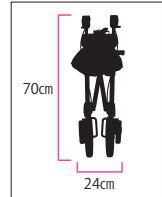

■折りたたみ時寸法

レンタル価格 ¥2,200		
利用者負担 1割	2割	¥440
¥220	3割	¥660

コードNo.21681-52

ハンディウォークS・M・L

TAISコード 00170-000606・687・607

- 軽くて丈夫な
アルミフレームです。
- 押しハンドルは
高さの調節が可能
です。
- 収納バスケット付き
です。

自重:6.5kg (S)・6.9kg (M)・7.1kg (L)

■折りたたみ時寸法

レンタル価格 ¥3,300		
利用者負担 1割	2割	¥660
¥330	3割	¥990

コードNo.21680-31・32・33

ショッピングターン

TAISコード
00221-000507

- スーパーのショッピングカゴを
固定して置く事ができます。
(横43~51cm×縦31~37cm)

●幅53cm×奥行73cm×
高さ調節72.5~90cm (8段階調節)
自重:6.1kg

■折りたたみ時寸法

レンタル価格 ¥3,000		
利用者負担 1割	2割	¥600
¥300	3割	¥900

コードNo.21663-11

ミケーレ

TAISコード 00030-000175

●幅53.5cm×
奥行60.5cm×
高さ調節81~93cm
自重:5.9kg

■折りたたみ時寸法

レンタル価格 ¥3,300		
利用者負担 1割	2割	¥660
¥330	3割	¥990

コードNo.21673-51

ミシェル WAW22

TAISコード 00030-000194

●幅48cm×
奥行57.5cm×
高さ調節70~88cm
自重:5.6kg

■折りたたみ時寸法

レンタル価格 ¥3,300		
利用者負担 1割	2割	¥660
¥330	3割	¥990

コードNo.21673-55

特殊寝台付
歩行補助車

床ずれ予防用品

手すり