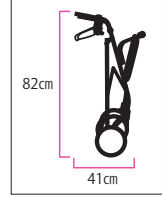

ハッピーミニ

TAISコード 00110-000103

- 横幅50cmで扱いやすいコンパクトモデルです。
- バスケットを外してストラップを引くだけで簡単に折りたためます。

●幅50cm×
奥行57.5cm×
高さ70~79cm
(5段階調節)
自重:6.5kg

■折りたたみ時寸法

レンタル価格 ¥3,080		
利用者負担 1割	2割	¥616
¥308	3割	¥924

コードNo.21687-41

ハッピーミニトール

TAISコード 00110-000128

●幅53.5cm×
奥行59.5cm×
高さ70~84cm
(7段階調節)
自重:6.7kg

■折りたたみ時寸法

レンタル価格 ¥3,080		
利用者負担 1割	2割	¥616
¥308	3割	¥924

コードNo.21687-43

セーフティアーム ロレータII

TAISコード 00465-000042

●幅55cm×奥行70cm
(カゴ付き78cm)×
高さ調節77~90cm
(7段階調節)
自重:8.1kg

■折りたたみ時寸法

レンタル価格 ¥3,080		
利用者負担 1割	2割	¥616
¥308	3割	¥924

コードNo.21681-51

セーフティアーム ロレータポケット

TAISコード 00465-000111

- パーキングブレーキ付き
ハンドルブレーキ採用
- 方向転換がスムーズな
スイングキャスター採用
- 幅46cm×奥行52cm×
高さ調節74~86.5cm
(6段階調節)
自重:6.2kg

■折りたたみ時寸法

レンタル価格 ¥2,200		
利用者負担 1割	2割	¥440
¥220	3割	¥660

コードNo.21681-52

ハンディウォークS・M・L

TAISコード 00170-000606・687・607

- 軽くて丈夫な
アルミフレームです。
- 押しハンドルは
高さの調節が可能
です。
- 収納バスケット付き
です。

自重:6.5kg (S)・6.9kg (M)・7.1kg (L)

■折りたたみ時寸法