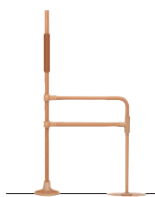

標準
(推奨)

「にぎる」「指をかける」「手を置く」「手をそえる」など、手すりの一般的な使い方から、バランスを考えた太さと形にしています。

●対応天井高さ: 1.9 ~ 2.8m
●自重: 7.1kg (十字型) 6.6kg (I型) 5.7kg (丸型)

レンタル価格 ¥3,300		
利用者負担 1割	2割	¥660
¥330	3割	¥990

コードNo.21720-21

バディー C 付属品

サイドバー TAISコード 00054-000055

立つ・座るの動作や寝返りをサポートします。

丸型サイドバー TAISコード 00054-000064

手すり为抓手握れない人の立つ・座るの動作をサポートします。

立位保持パッド TAISコード 00054-000067

もたれかかることで立ったままの姿勢保持をサポートします。

L型サイドバー 90

TAISコード 00054-000065

玄関での立つ・座る、段差を昇る・降りるの動作をサポートします。

【L型90】
●あがりかまち高さ: 10cm以下

L型サイドバー 45

TAISコード 00054-000066

玄関での立つ・座る、段差を昇る・降りるの動作をサポートします。

【L型45】
●あがりかまち高さ: 10~36cm

クロスバー (固定式)

TAISコード 00054-000337・338・339・340・341・342

廊下など長い距離の歩行をサポートします。

●タイプ: 40cm幅・60cm幅・90cm幅
120cm幅・160cm幅・200cm幅

クロスバー
取り付けブラケット

ルーツシリーズとの連結もできます。別途お問い合わせください。
※ルーツと連結する場合は【クロスバー取り付けブラケット】を使用してください。

商品名	コードNo.	レンタル価格	利用者負担 1割	利用者負担 2割	利用者負担 3割
サイドバー	21720-29	¥540	¥54	¥108	¥162
丸型サイドバー	21720-45	¥1,100	¥110	¥220	¥330
L型サイドバー 90	21720-42	¥1,980	¥198	¥396	¥594
L型サイドバー 45	21720-41	¥1,980	¥198	¥396	¥594
立位保持パッド	21720-48	¥540	¥54	¥108	¥162
クロスバー (固定)	21720-31~36	¥1,100	¥110	¥220	¥330
I型ストッパー	21720-43	—	—	—	—
丸型ストッパー	21720-44	—	—	—	—
ストッパーS	21720-46	—	—	—	—
クロスバー取付ブラケット	21720-47	—	—	—	—