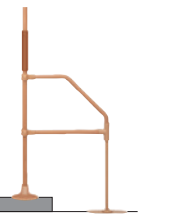

標準
(推奨)

「にぎる」「指をかける」「手を置く」「手をそえる」など、手すりの一般的な使い方から、バランスを考えた太さと形にしています。

●対応天井高さ: 1.9 ~ 2.8m
●自重: 7.1kg (十字型) 6.6kg (I型) 5.7kg (丸型)

レンタル価格 ¥3,300		
利用者負担 1割	2割	¥660
¥330	3割	¥990

コードNo.21720-21

バディー C 付属品

サイドバー TAISコード 00054-000055

立つ・座るの動作や寝返りをサポートします。

丸型サイドバー TAISコード 00054-000064

手すり为抓手握れない人の立つ・座るの動作をサポートします。

立位保持パッド TAISコード 00054-000067

もたれかかることで立ったままの姿勢保持をサポートします。

L型サイドバー 90

TAISコード 00054-000065

玄関での立つ・座る、段差を昇る・降りるの動作をサポートします。

【L型90】
●あがりかまち高さ: 10cm以下

L型サイドバー 45

TAISコード 00054-000066

玄関での立つ・座る、段差を昇る・降りるの動作をサポートします。

【L型45】
●あがりかまち高さ: 10~36cm

クロスバー (固定式)

TAISコード 00054-000337・338・339・340・341・342

廊下など長い距離の歩行をサポートします。

●タイプ: 40cm幅・60cm幅・90cm幅
120cm幅・160cm幅・200cm幅

クロスバー
取り付けブラケット

ルーツシリーズとの連結もできます。別途お問い合わせください。
※ルーツと連結する場合は【クロスバー取り付けブラケット】を使用してください。

商品名	コードNo.	レンタル価格	利用者負担 1割	利用者負担 2割	利用者負担 3割
サイドバー	21720-29	¥540	¥54	¥108	¥162
丸型サイドバー	21720-45	¥1,100	¥110	¥220	¥330
L型サイドバー 90	21720-42	¥1,980	¥198	¥396	¥594
L型サイドバー 45	21720-41	¥1,980	¥198	¥396	¥594
立位保持パッド	21720-48	¥540	¥54	¥108	¥162
クロスバー (固定)	21720-31~36	¥1,100	¥110	¥220	¥330
I型ストッパー	21720-43	—	—	—	—
丸型ストッパー	21720-44	—	—	—	—
ストッパーS	21720-46	—	—	—	—
クロスバー取付ブラケット	21720-47	—	—	—	—