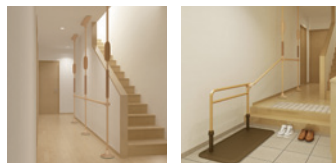

●タイプ: 40cm幅・60cm幅・90cm幅
120cm幅・160cm幅・200cm幅

クロスバー
取り付けブラケット

ルーツシリーズとの連結もできます。別途お問い合わせください。
※ルーツと連結する場合は【クロスバー取り付けブラケット】を使用してください。

商品名	コードNo.	レンタル価格	利用者負担 1割	利用者負担 2割	利用者負担 3割
サイドバー	21720-29	¥540	¥54	¥108	¥162
丸型サイドバー	21720-45	¥1,100	¥110	¥220	¥330
L型サイドバー 90	21720-42	¥1,980	¥198	¥396	¥594
L型サイドバー 45	21720-41	¥1,980	¥198	¥396	¥594
立位保持パッド	21720-48	¥540	¥54	¥108	¥162
クロスバー (固定)	21720-31~36	¥1,100	¥110	¥220	¥330
I型ストッパー	21720-43	—	—	—	—
丸型ストッパー	21720-44	—	—	—	—
ストッパーS	21720-46	—	—	—	—
クロスバー取付ブラケット	21720-47	—	—	—	—