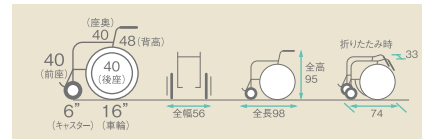

車いす・車いす付属品

車いす

●セミモジュール型車いす・モジュール型車いす・6輪車いす・自操式車いす・介助式車いす・テイルト車いす

座王 NA-501A

コードNo.21634-31

肘かけ 背張り 座幅 40

座幅:40cm
自重:約13.1kg

自操式

■寸法図 (単位:cm)

レンタル価格
..... ¥6,000
利用者負担
..... **¥600**

座王テイルト NAH-F5

コードNo.21615-22

肘かけ 背張り ティルト
スイングアウト 座幅 40

座幅:40cm
自重:約19kg

介助式

■寸法図 (単位:cm)

レンタル価格
..... ¥8,000
利用者負担
..... **¥800**

座王 NA-506W(6輪)

コードNo.21634-36

NEW

回転半径65cm

スイングアウト 肘かけ 背張り
座幅 40

フロントアップ時

座幅:40cm
自重:16.3kg

自操式

■寸法図 (単位:cm)

レンタル価格
..... ¥7,000
利用者負担
..... **¥700**

座王の調節説明

~3ステップの簡単 バックサポート調整~

- 1 下部胸郭支持ベルト
- 2 ヒップ支持ベルト
- 3 胸郭支持ベルト

3つのベルトは簡単な手順で調整できます。

※調整時には取扱説明書を参照ください。