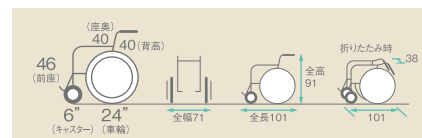

自操式

■寸法図 (単位:cm)

レンタル価格
..... ¥7,000
利用者負担
..... **¥700**

座王の調節説明

~3ステップの簡単 バックサポート調整~

- 1 下部胸郭支持ベルト
- 2 ヒップ支持ベルト
- 3 胸郭支持ベルト

3つのベルトは簡単な手順で調整できます。

※調整時には取扱説明書を参照ください。

キックル6輪

コードNo.21615-12

スイングアウト 肘かけ 背張り
座幅 40

座幅:40cm
自重:15.7kg

介助式

■寸法図 (単位:cm)

レンタル価格
..... ¥7,000
利用者負担
..... **¥700**

is-G

コードNo.21634-25

スイングアウト 肘かけ 背張り
座幅 46

●座幅46のワイドタイプ。

座幅:46cm
自重:16.7kg

自操式

■寸法図 (単位:cm)

レンタル価格
..... ¥8,000
利用者負担
..... **¥800**

車いす