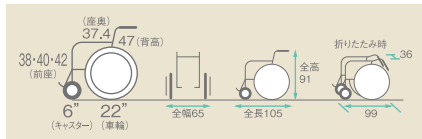

車いす・車いす付属品

車いす

●セミモジュール型車いす・モジュール型車いす・6輪車いす・自操式車いす・介助式車いす・テイルト車いす

座王 NA-501A

コードNo.21634-31

肘かけ 背張り 座幅 40

座幅:40cm
自重:約13.1kg

自操式

■寸法図 (単位:cm)

レンタル価格
..... ¥6,000
利用者負担
..... **¥600**

座王テイルト NAH-F5

コードNo.21615-22

肘かけ 背張り ティルト
スイングアウト 座幅 40

座幅:40cm
自重:約19kg

介助式

■寸法図 (単位:cm)

レンタル価格
..... ¥8,000
利用者負担
..... **¥800**

座王 NA-506W(6輪)

コードNo.21634-36

NEW

回転半径65cm

スイングアウト 肘かけ 背張り
座幅 40

フロントアップ時

座幅:40cm
自重:16.3kg

コードNo.21634-25

スイングアウト 肘かけ 背張り
座幅 46

●座幅46のワイドタイプ。

座幅:46cm
自重:16.7kg

自操式

■寸法図 (単位:cm)

レンタル価格
..... ¥8,000
利用者負担
..... **¥800**

車いす