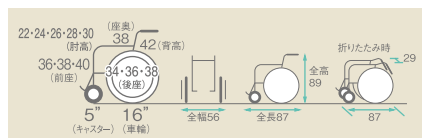

自操式

■寸法図 (単位:cm)

レンタル価格
..... ¥7,000
利用者負担
..... **¥700**

座王の調節説明

~3ステップの簡単 バックサポート調整~

- 1 下部胸郭支持ベルト
- 2 ヒップ支持ベルト
- 3 胸郭支持ベルト

3つのベルトは簡単な手順で調整できます。

※調整時には取扱説明書を参照ください。

キックル6輪

コードNo.21615-12

スイングアウト 肘かけ 背張り
座幅 40

座幅:40cm
自重:15.7kg

介助式

■寸法図 (単位:cm)

レンタル価格
..... ¥7,000
利用者負担
..... **¥700**

is-G

コードNo.21634-25

スイングアウト 肘かけ 背張り
座幅 46

●座幅46のワイドタイプ。

座幅:46cm
自重:16.7kg

自操式

■寸法図 (単位:cm)

レンタル価格
..... ¥8,000
利用者負担
..... **¥800**

車いす