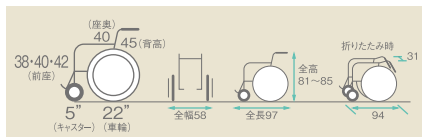

■寸法図 (単位:cm)

レンタル価格
..... ¥6,000
利用者負担
..... **¥600**

座王テイルト NAH-F5

コードNo.21615-22

肘かけ 背張り ティルト
スイングアウト 座幅 40

座幅:40cm
自重:約19kg

介助式

■寸法図 (単位:cm)

レンタル価格
..... ¥8,000
利用者負担
..... **¥800**

座王 NA-506W(6輪)

コードNo.21634-36

NEW

回転半径65cm

スイングアウト 肘かけ 背張り
座幅 40

フロントアップ時

座幅:40cm
自重:16.3kg

自操式

■寸法図 (単位:cm)

レンタル価格
..... ¥7,000
利用者負担
..... **¥700**

座王の調節説明

~3ステップの簡単 バックサポート調整~

- 1 下部胸郭支持ベルト
- 2 ヒップ支持ベルト
- 3 胸郭支持ベルト

3つのベルトは簡単な手順で調整できます。

※調整時には取扱説明書を参照ください。

コードNo.21634-25

スイングアウト 肘かけ 背張り
座幅 46

●座幅46のワイドタイプ。

座幅:46cm
自重:16.7kg

自操式

■寸法図 (単位:cm)

レンタル価格
..... ¥8,000
利用者負担
..... **¥800**

車いす