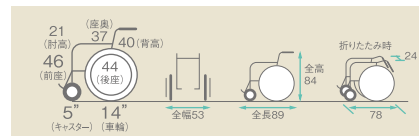

コードNo.21627-17

スイングアウト 肘かけ 背張り  
座幅  
40

座幅:40cm  
自重:13.7kg

自操式

■寸法図 (単位:cm)

レンタル価格  
..... ¥5,000  
利用者負担  
..... ¥500

スキット2(SKT2)

コードNo.21609-21

スイングアウト 肘かけ 背張り  
座幅  
40

座幅:40cm  
自重:12.7kg

介助式

■寸法図 (単位:cm)

レンタル価格  
..... ¥5,000  
利用者負担  
..... ¥500

KS KW205

コードNo.21629-51

座幅  
38

●オリジナルクッションが  
付きます。

座幅:38cm  
自重:11.5kg

自操式

■寸法図 (単位:cm)

レンタル価格  
..... ¥5,000  
利用者負担  
..... ¥500

KS TH2SB

コードNo.21615-51

座幅  
38

●オリジナルクッションが  
付きます。

座幅:38cm  
自重:9.8kg

介助式

■寸法図 (単位:cm)

レンタル価格  
..... ¥5,000  
利用者負担  
..... ¥500