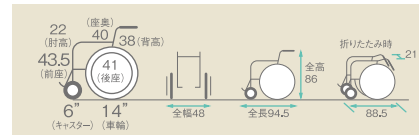

USL-2

コードNo.21611-42

座幅  
40

座幅:40cm  
自重:8.5kg

介助式

■寸法図 (単位:cm)

レンタル価格  
..... ¥5,000  
利用者負担  
..... ¥500

スキット4(SKT4)

コードNo.21627-17

スイングアウト 肘かけ 背張り  
座幅  
40

座幅:40cm  
自重:13.7kg

自操式

■寸法図 (単位:cm)

レンタル価格  
..... ¥5,000  
利用者負担  
..... ¥500

スキット2(SKT2)

コードNo.21609-21

スイングアウト 肘かけ 背張り  
座幅  
40

座幅:40cm  
自重:12.7kg

介助式

■寸法図 (単位:cm)

レンタル価格  
..... ¥5,000  
利用者負担  
..... ¥500

KS KW205

コードNo.21629-51

座幅  
38

●オリジナルクッションが  
付きます。

座幅:38cm  
自重:11.5kg

自操式

■寸法図 (単位:cm)

レンタル価格  
..... ¥5,000  
利用者負担  
..... ¥500

KS TH2SB

コードNo.21615-51

座幅  
38