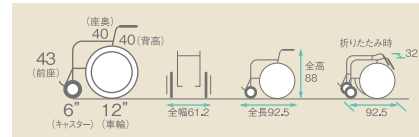

●自操式車いす・介助式車いす

USL-1

コードNo.21631-42

座幅  
40

座幅:40cm  
自重:10kg

自操式

■寸法図 (単位:cm)

レンタル価格  
..... ¥5,000  
利用者負担  
..... ¥500

USL-2

コードNo.21611-42

座幅  
40

座幅:40cm  
自重:8.5kg

介助式

■寸法図 (単位:cm)

レンタル価格  
..... ¥5,000  
利用者負担  
..... ¥500

スキット4(SKT4)

コードNo.21627-17

スイングアウト 肘かけ 背張り  
座幅  
40

座幅:40cm  
自重:13.7kg

自操式

■寸法図 (単位:cm)

レンタル価格  
..... ¥5,000  
利用者負担  
..... ¥500

スキット2(SKT2)

コードNo.21609-21

スイングアウト 肘かけ 背張り  
座幅  
40

座幅:40cm  
自重:12.7kg

介助式

■寸法図 (単位:cm)

レンタル価格  
..... ¥5,000  
利用者負担  
..... ¥500

KS KW205

コードNo.21629-51

座幅  
38