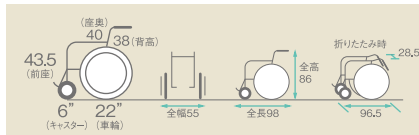

USL-2

コードNo.21611-42

座幅  
40

座幅:40cm  
自重:8.5kg

介助式

■寸法図 (単位:cm)

レンタル価格  
..... ¥5,000  
利用者負担  
..... ¥500

スキット4(SKT4)

コードNo.21627-17

スイングアウト 肘かけ 背張り  
座幅  
40

座幅:40cm  
自重:13.7kg

自操式

■寸法図 (単位:cm)

レンタル価格  
..... ¥5,000  
利用者負担  
..... ¥500

スキット2(SKT2)

コードNo.21609-21

スイングアウト 肘かけ 背張り  
座幅  
40

座幅:40cm  
自重:12.7kg

介助式

■寸法図 (単位:cm)

レンタル価格  
..... ¥5,000  
利用者負担  
..... ¥500

KS KW205

コードNo.21629-51

座幅  
38

●オリジナルクッションが  
付きます。

座幅:38cm  
自重:11.5kg

自操式

■寸法図 (単位:cm)

レンタル価格  
..... ¥5,000  
利用者負担  
..... ¥500

KS TH2SB

コードNo.21615-51

座幅  
38