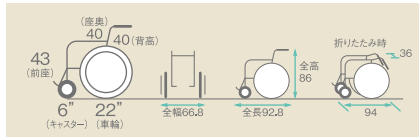

●自操式車いす・介助式車いす

USL-1

コードNo.21631-42

座幅  
40

座幅:40cm  
自重:10kg

自操式

■寸法図 (単位:cm)

レンタル価格  
..... ¥5,000  
利用者負担  
..... ¥500

USL-2

コードNo.21611-42

座幅  
40

座幅:40cm  
自重:8.5kg

介助式

■寸法図 (単位:cm)

レンタル価格  
..... ¥5,000  
利用者負担  
..... ¥500

スキット4(SKT4)

コードNo.21627-17

スイングアウト 肘かけ 背張り  
座幅  
40

座幅:40cm  
自重:13.7kg

自操式

■寸法図 (単位:cm)

レンタル価格  
..... ¥5,000  
利用者負担  
..... ¥500

スキット2(SKT2)

コードNo.21609-21

スイングアウト 肘かけ 背張り  
座幅  
40

座幅:40cm  
自重:12.7kg

介助式

■寸法図 (単位:cm)

レンタル価格  
..... ¥5,000  
利用者負担  
..... ¥500

KS KW205

コードNo.21629-51

座幅  
38