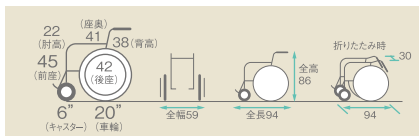

コードNo.21627-17

スイングアウト 肘かけ 背張り  
座幅  
40

座幅:40cm  
自重:13.7kg

自操式

■寸法図 (単位:cm)

レンタル価格  
..... ¥5,000  
利用者負担  
..... ¥500

スキット2(SKT2)

コードNo.21609-21

スイングアウト 肘かけ 背張り  
座幅  
40

座幅:40cm  
自重:12.7kg

介助式

■寸法図 (単位:cm)

レンタル価格  
..... ¥5,000  
利用者負担  
..... ¥500

KS KW205

コードNo.21629-51

座幅  
38

●オリジナルクッションが  
付きます。

座幅:38cm  
自重:11.5kg

自操式

■寸法図 (単位:cm)

レンタル価格  
..... ¥5,000  
利用者負担  
..... ¥500

KS TH2SB

コードNo.21615-51

座幅  
38