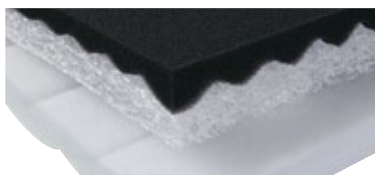

レンタル価格
¥3,000

利用者負担
¥300

PD500-TU8909 サンキューポイントマットレス コードNo.21316-41

ヤワラカイ

プラッツ

抗菌加工 難燃加工

- 幅90cm×長さ192cm×厚さ9cm
- 背圧を軽減するファスナー付カバー
- 背上げた状態でも頭側のみが独立してズれるため、背圧・ズレが軽減されます。

レンタル価格
¥3,000