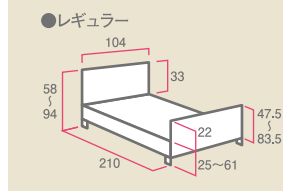

# 純 K-520

コードNo.21105-21

シーホネンス

2機能2モーター

■寸法図(単位:cm)

自重:75kg

ショート	W104・D200・H58~94
レギュラー	W104・D210・H58~94
ロング	W104・D224・H58~94

- 背上げの支点を後方へスライドさせるスイングバック機能
- ケアモーション、脚連動モーションを選択してください。

## K-40R(L)

介助バー(1本)

コードNo.21203-21・22

- 長さ119.6(133.6)cm×高さ51cm
- ※ベッドのサイズにより変更

レンタル価格 ..... ¥2,000

利用者負担 ..... **¥200**

## K-170R(S・L)

ベッドサイドレール(差込欄2本組)

コードNo.21153-21・23・25

- 長さ99.5(89.5)(113.5)cm×高さ38cm
- ※ベッドのサイズにより変更

レンタル価格 ..... ¥1,000

利用者負担 ..... **¥100**