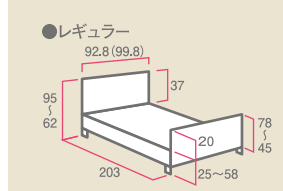

## K-170R(S・L)

ベッドサイドレール(差込欄2本組)

コードNo.21153-21・23・25

- 長さ99.5(89.5)(113.5)cm×高さ38cm
- ※ベッドのサイズにより変更

レンタル価格 ..... ¥1,000

利用者負担 ..... **¥100**

## K-190R(S)

ベッドサイドレール(差込欄1本組)

コードNo.21153-30・32

- 長さ59(49)cm×高さ38cm
- ※ベッドのサイズにより変更

レンタル価格 ..... ¥500

利用者負担 ..... **¥50**

# KQ-82040(83S)・82140(83)・82A40(83L)・82240(91S)・82340(91)・82B40(91L)

コードNo.21084-20・21・22・25・26・27

パラマウントベッド

2機能2モーター

■寸法図(単位:cm)

自重:86.5kg(91)  
85.0kg(83)

ショート	W92.8(99.8)・D192・H62~95
レギュラー	W92.8(99.8)・D203・H62~95
ロング	W92.8(99.8)・D217・H62~95