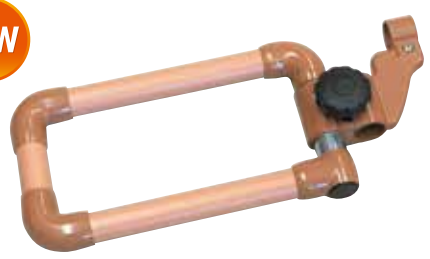

伸縮つながるくん CKE-D コードNo.21722-45

NEW

●**簡単伸縮機能**
締付けキャップを緩めれば伸縮が可能です。

●**様々なタイプに取付可能**
「たちあつぷ」や「あがりかまち用たちあつぷ」に取り付けが可能です。

禁止

●「たちあつぷ」同士で連結する場合、10cmを超える段差のある場所では使用しない。

↓10cmを超える段差

●長さ64cm～95cm
自重:2kg

注意事項

- ※一方の「たちあつぷ」は必ずベッドサイドに設置し「ベッドでとまるくん」を取り付けてください。
- ※「つながるくん」は2つ以上連結しないでください。
- ※「たちあつぷ」は同一平面上に設置してください。段差のある場所や斜面には設置しない

	使用可能				使用不可
ベッド側 A	CKA-01 	CKA-02 	CKA-03 	CKA-04 	CKA-05

	使用可能		使用不可
ベッド逆側 B	CKA-01 	CKA-02 	CKA-03 CKA-04 CKA-05

車いす・車いす付属品

スロープ

歩行補助用品

かいじょくん コードNo.21722-46

NEW

- 幅33.8cm×高さ19.2cm
自重:1.4kg
- たちあつぷに取り付けて使用するオプション部品です。
- ハンドルを45°間隔で取り付けたい位置に工具不要で固定できます。
- 各種たちあつぷに取り付けでき、後付けが可能です。

使用例

※たちあつぷにベッドでとまるくんを取り付けてご使用ください。

レンタル価格 ¥540
利用者負担(1割) **¥54** 利用者負担(2割) **¥108**

手すり

移動用リフト・徘徊用感知機器

ベッドでとまるくん・新ベッドでとまるくん おもしろくん コードNo.21722-27・51

レンタル価格 ¥500
利用者負担(1割) **¥50** 利用者負担(2割) **¥100**

●高さ12cm×直径9.6cm
自重:5kg

レンタル価格 ¥500
利用者負担(1割) **¥50** 利用者負担(2割) **¥100**