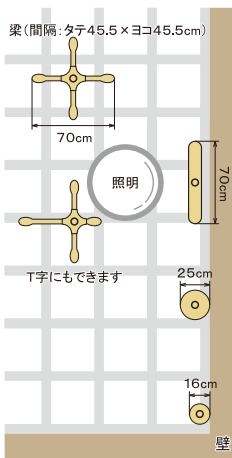

バディー | コードNo.21720-23

突っ張ることのできる高い安全性と生活動作を広げる垂直型手すり

●天井と床で突っ張らせてしっかりと固定するので、単体でも複数本連結での使用においても抜群の安定感を発揮します。

●設置場所に合わせて4種類の天井ストッパーが選べます。

	十字型ストッパー 天井の設置場所で制限がない場合に
	I型ストッパー 壁際に寄せて設置する場合に
	丸型ストッパー 天井の隅(角)に寄せて設置する場合に
	小型丸型ストッパー トイレなど狭い天井の隅に

●太すぎず握りやすいグリップで、握る頻度の多い部分には、滑りにくく金属とは異なる温かい感触のグリップカバーが付いています

- 対応天井高さ: 2.1 ~ 3.2m
- 自重: 7.5kg (十字型) 7.1kg (I型) 6.8kg (丸型) 6.6kg (小型丸型)

レンタル価格 ¥3,080

利用者負担(1割) ¥308
利用者負担(2割) ¥616

バディー | 付属品

サイドバー

立つ・座るの動作や寝返りをサポートします