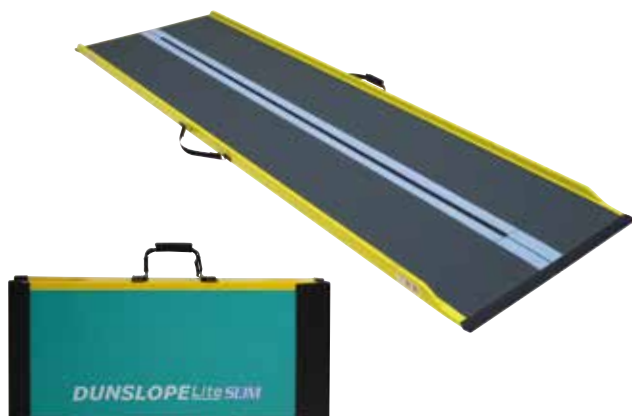

スロープ

ダイヤスロープR コードNo.21637-12・14・16・18・20・51・52・53・54・55・56・57・58

スロープ

- 両端はバリアフリー設計で、ゴムのすべり止め効果により簡単にすれません。
- 14度の勾配で設計されており、歩く人も車いすを押す人も安心な角度です。

	高さ×奥行×幅 (cm)	自重 (kg)	レンタル価格	利用者負担 (1割)	利用者負担 (2割)			
DS 76-15	1.5×5.5×76	0.42	¥500	¥50	¥100			
DS 76-20	2.0×7.5×76	0.67						
DS 76-25	2.5×9.5×76	0.95						
DS 76-30	3.0×11.5×76	1.30						
DS 76-35	3.5×13.5×76	1.58						
DS 76-40	4.0×15.5×76	1.88						
DS 76-45	4.5×17.5×76	2.35						
DS 76-50	5.0×20.0×76	2.87	¥640	¥64	¥128			
DS 76-60	6.0×20.0×76	3.55						
DS 76-70	7.0×27.3×76	5.00				¥960	¥96	¥192
DS 76-80	8.0×27.3×76	5.60				¥1,280	¥128	¥256
DS 76-90	9.0×35.4×76	8.00				¥1,620	¥162	¥324
DS 76-100	10.0×35.4×76	8.60	¥1,940	¥194	¥388			

ダンスロープSL コードNo.21636-81・82・83・84・85・79

	幅×長さ(cm)	自重 (約kg)	レンタル価格	利用者負担 (1割)	利用者負担 (2割)
R-85SL	74.5×85	4.0	¥3,080	¥308	¥616
R-125SL	74.5×125	5.0	¥5,140	¥514	¥1,028
R-165SL	74.5×165	7.0	¥7,200	¥720	¥1,440
R-205SL	74.5×205	9.0	¥7,200	¥720	¥1,440
R-245SL	74.5×245	11.0	¥10,280	¥1,028	¥2,056
R-285SL	74.5×285	13.0	¥13,360	¥1,336	¥2,672

テレスコピックスロープ コードNo.21635-61

- 収納に便利なスライドタイプです。
- 持ち運び時に安心のロック機構付きです。
- 優れた滑り止め効果を発揮する頑丈な一体成形です。

テレスコピック300
 ●幅21.2cm×長さ167.7~300cm
 ●自重:10.1kg(1本あたり)

レンタル価格 ¥7,200	
利用者負担(1割)	利用者負担(2割)
¥720	¥1,440

ハンディースロープ(2本1組) コードNo.21635-31・32・33・34

- 設置場所の安定を図る、すれ止めフック付きです。
- ランプパネルが降り口の段差を解消します。
- 滑り止め加工と脱輪防止ガードレール付きです。

	幅×長さ (cm)	自重(kg) 1本あたり	レンタル価格	利用者負担 (1割)	利用者負担 (2割)
AH-120B	18×120	3.8	¥7,200	¥720	¥1,440
AH-140B	18×140	4.3			
AH-185B	18×185	5.4			
AH-240B	18×240	6.8			