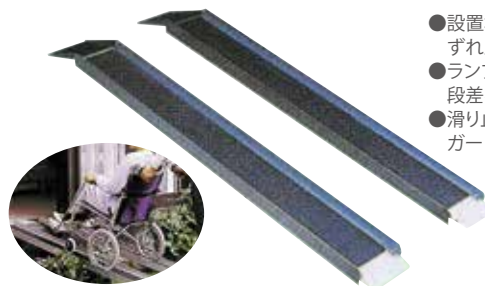

ダンスロープSL コードNo.21636-81・82・83・84・85・79

	幅×長さ(cm)	自重 (約kg)	レンタル価格	利用者負担 (1割)	利用者負担 (2割)
R-85SL	74.5×85	4.0	¥3,080	¥308	¥616
R-125SL	74.5×125	5.0	¥5,140	¥514	¥1,028
R-165SL	74.5×165	7.0	¥7,200	¥720	¥1,440
R-205SL	74.5×205	9.0	¥7,200	¥720	¥1,440
R-245SL	74.5×245	11.0	¥10,280	¥1,028	¥2,056
R-285SL	74.5×285	13.0	¥13,360	¥1,336	¥2,672

テレスコピックスロープ コードNo.21635-61

- 収納に便利なスライドタイプです。
- 持ち運び時に安心のロック機構付きです。
- 優れた滑り止め効果を発揮する頑丈な一体成形です。

テレスコピック300
 ●幅21.2cm×長さ167.7~300cm
 ●自重:10.1kg(1本あたり)

レンタル価格 ¥7,200	
利用者負担(1割)	利用者負担(2割)
¥720	¥1,440

ハンディースロープ(2本1組) コードNo.21635-31・32・33・34

- 設置場所の安定を図る、すれ止めフック付きです。
- ランプパネルが降り口の段差を解消します。
- 滑り止め加工と脱輪防止ガードレール付きです。

	幅×長さ (cm)	自重(kg) 1本あたり	レンタル価格	利用者負担 (1割)	利用者負担 (2割)
AH-120B	18×120	3.8	¥7,200	¥720	¥1,440
AH-140B	18×140	4.3			
AH-185B	18×185	5.4			
AH-240B	18×240	6.8			