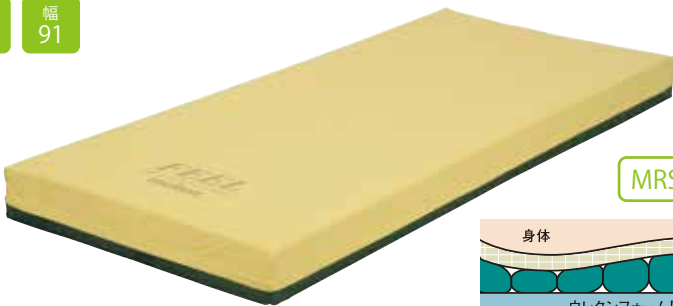

体圧分散マットレス

ストレッチグライドマットレス コードNo.21310-91・92・93・94・95

幅 83 幅 91 幅 100

- 幅91(83)cm×長さ191cm×厚さ12.5cm
- 幅91(83)cm×長さ180cm×厚さ12.5cm(ショート)
- 幅99cm×長さ191cm×厚さ12.5cm
- 上層部が静止型マットレスで最高クラスの体圧分散性の独自のCuttingを加えた2層ウレタンフォーム。
- 下層部のマットレスが伸びて身体のずれを軽減。

レンタル価格 ¥5,400

利用者負担(1割) ¥540
利用者負担(2割) ¥1,080

ナツソー コードNo.21315-14・15・16・17

幅 83 幅 91

- 幅91(83)cm×長さ196(内部186)cm×厚さ13cm
- 幅91(83)cm×長さ186(内部176)cm×厚さ13cm(ショート)
- 3層式スライド構造でベッドの背上げ時に背中にかかる苦しさを低減し、楽な姿勢を確保します。

レンタル価格 ¥5,140

利用者負担(1割) ¥514
利用者負担(2割) ¥1,028

フィール コードNo.21315-61・62・63・64

幅 83 幅 91

- 幅91(83)cm×長さ193cm×厚さ13cm
- 幅91(83)cm×長さ182cm×厚さ13cm(ショート)
- 常に安定した体圧分散性能
エアセル層が利用者様の体重や体型に合わせて自動で圧力調整し、体重が軽くても重くても一定の体圧分散性能を確保します。
- 優しい触感と寝心地のよさ
平らで柔らかい繊維層は、布団のような優しい触感で寝心地を高めており、腰痛やリウマチ等で痛みが敏感な人にも安心してお使いいただけます。ふわふわ感がなく寝返りもしやすく

レンタル価格 ¥5,400

利用者負担(1割) ¥540
利用者負担(2割) ¥1,080

アルファプラ F コードNo.21319-31・32・33・34

幅 83 幅 91

- 幅91(83)cm×長さ195cm×厚さ13cm
- 幅91(83)cm×長さ181cm×厚さ13cm(ショート)
- 熱がこもりにくく快適で丸洗いで乾燥も早い。
- 変形してもすばやく戻す高弾性、
柔らかいのに動きやすい。

レンタル価格 ¥6,160