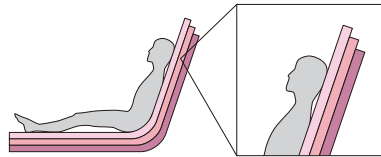

体圧分散マットレス

ストレッチグライドマットレス コードNo.21310-91・92・93・94・95

幅 83 幅 91 幅 100

- 幅91(83)cm×長さ191cm×厚さ12.5cm
- 幅91(83)cm×長さ180cm×厚さ12.5cm(ショート)
- 幅99cm×長さ191cm×厚さ12.5cm
- 上層部が静止型マットレスで最高クラスの体圧分散性の独自のCuttingを加えた2層ウレタンフォーム。
- 下層部のマットレスが伸びて身体のずれを軽減。

レンタル価格 ¥5,400

利用者負担(1割) ¥540
利用者負担(2割) ¥1,080

ナツソー コードNo.21315-14・15・16・17

幅 83 幅 91

- 幅91(83)cm×長さ196(内部186)cm×厚さ13cm
- 幅91(83)cm×長さ186(内部176)cm×厚さ13cm(ショート)
- 3層式スライド構造でベッドの背上げ時に背中にかかる苦しさを低減し、楽な姿勢を確保します。

レンタル価格 ¥5,140

利用者負担(1割) ¥514
利用者負担(2割) ¥1,028

フィール コードNo.21315-61・62・63・64

幅 83 幅 91

- 幅91(83)cm×長さ193cm×厚さ13cm
- 幅91(83)cm×長さ182cm×厚さ13cm(ショート)
- 常に安定した体圧分散性能
エアセル層が利用者様の体重や体型に合わせて自動で圧力調整し、体重が軽くても重くても一定の体圧分散性能を確保します。
- 優しい触感と寝心地のよさ
平らで柔らかい繊維層は、布団のような優しい触感で寝心地を高めており、腰痛やリウマチ等で痛みが敏感な人にも安心してお使いいただけます。ふわふわ感がなく寝返りもしやすく

レンタル価格 ¥5,400

利用者負担(1割) ¥540
利用者負担(2割) ¥1,080

アルファプラ F コードNo.21319-31・32・33・34

幅 83 幅 91

- 幅91(83)cm×長さ195cm×厚さ13cm
- 幅91(83)cm×長さ181cm×厚さ13cm(ショート)
- 熱がこもりにくく快適で丸洗いで乾燥も早い。
- 変形してもすばやく戻す高弾性、
柔らかいのに動きやすい。

レンタル価格 ¥6,160