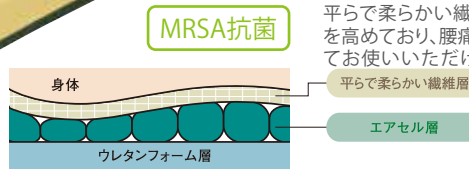

レンタル価格 ¥5,400

利用者負担(1割) ¥540
利用者負担(2割) ¥1,080

ナツソー コードNo.21315-14・15・16・17

幅 83 幅 91

- 幅91(83)cm×長さ196(内部186)cm×厚さ13cm
- 幅91(83)cm×長さ186(内部176)cm×厚さ13cm(ショート)
- 3層式スライド構造でベッドの背上げ時に背中にかかる苦しさを低減し、楽な姿勢を確保します。

レンタル価格 ¥5,140

利用者負担(1割) ¥514
利用者負担(2割) ¥1,028

フィール コードNo.21315-61・62・63・64

幅 83 幅 91

- 幅91(83)cm×長さ193cm×厚さ13cm
- 幅91(83)cm×長さ182cm×厚さ13cm(ショート)
- 常に安定した体圧分散性能
エアセル層が利用者様の体重や体型に合わせて自動で圧力調整し、体重が軽くても重くても一定の体圧分散性能を確保します。
- 優しい触感と寝心地のよさ
平らで柔らかい繊維層は、布団のような優しい触感で寝心地を高めており、腰痛やリウマチ等で痛みが敏感な人にも安心してお使いいただけます。ふわふわ感がなく寝返りもしやすく

レンタル価格 ¥5,400

利用者負担(1割) ¥540
利用者負担(2割) ¥1,080

アルファプラ F コードNo.21319-31・32・33・34

幅 83 幅 91

- 幅91(83)cm×長さ195cm×厚さ13cm
- 幅91(83)cm×長さ181cm×厚さ13cm(ショート)
- 熱がこもりにくく快適で丸洗いで乾燥も早い。
- 変形してもすばやく戻す高弾性、
柔らかいのに動きやすい。

レンタル価格 ¥6,160