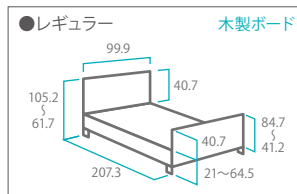

特殊寝台・特殊寝台付属品 介護用ベッド

楽匠Zシリーズ

パラマウントベッド

幅 91 幅 83

(樹脂製ボード)

(木製ボード)

■寸法図(単位:cm)

介護用ベッド

モーター	サイズ	ボード種類	品番	価格	全長 (cm)	全幅 (cm)	全高 (cm)	床からボトム上面までの高さ (cm)	質量 (kg)
1モーション	83cm ミニ	樹脂	KQ-7101	レンタル価格 ¥6,000 利用者負担(1割) ¥600 利用者負担(2割) ¥1,200	201.3	92.9 ※オプション受け格納不可	65.7/70.7/75.7	25/30/35 ※組立時に設定	62.5
		木目	KQ-7103		196.3				67.0
	83cm レギュラー	樹脂	KQ-7111		212.3				63.0
		木目	KQ-7113		207.3				67.5
	91cm ミニ	樹脂	KQ-7121		201.3				64.5
		木目	KQ-7123		196.3				68.5
2モーション	83cm ミニ	樹脂	KQ-7201	レンタル価格 ¥9,000 利用者負担(1割) ¥900 利用者負担(2割) ¥1,800	201.3	99.9 ※オプション受け格納時92.9	61.7~105.2	21~64.5	83.0
		木目	KQ-7203		196.3				87.5
	83cm レギュラー	樹脂	KQ-7211		212.3				83.5
		木目	KQ-7213		207.3				88.0
	91cm ミニ	樹脂	KQ-7221		201.3				85.0
		木目	KQ-7223		196.3				89.0
3モーション	83cm ミニ	樹脂	KQ-7301	レンタル価格 ¥12,000 利用者負担(1割) ¥1,200 利用者負担(2割) ¥2,400	201.3	92.9 ※オプション受け格納不可	61.7~105.2	21~64.5	84.0
		木目	KQ-7303		196.3				88.5
	83cm レギュラー	樹脂	KQ-7311		212.3				84.5
		木目	KQ-7313		207.3				89.0
	91cm ミニ	樹脂	KQ-7321		201.3				86.0
		木目	KQ-7323		196.3				90.0
91cm レギュラー	樹脂	KQ-7331	212.3	86.5					
	木目	KQ-7333	207.3	90.5					