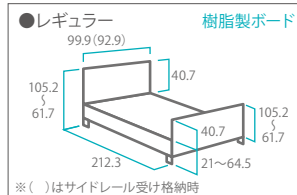

特殊寝台・特殊寝台付属品 介護用ベッド

楽匠Zシリーズ

パラマウントベッド

幅 91 幅 83

(樹脂製ボード)

(木製ボード)

■寸法図(単位:cm)

介護用ベッド

モーター	サイズ	ボード種類	品番	価格	全長 (cm)	全幅 (cm)	全高 (cm)	床からボトム上面までの高さ (cm)	質量 (kg)
1モーション	83cm ミニ	樹脂	KQ-7101	レンタル価格 ¥6,000 利用者負担(1割) ¥600 利用者負担(2割) ¥1,200	201.3	92.9 ※オプション受け格納不可	65.7/70.7/75.7	25/30/35 ※組立時に設定	62.5
		木目	KQ-7103		196.3				67.0
	83cm レギュラー	樹脂	KQ-7111		212.3				63.0
		木目	KQ-7113		207.3				67.5
	91cm ミニ	樹脂	KQ-7121		201.3				64.5
		木目	KQ-7123		196.3				68.5
2モーション	83cm ミニ	樹脂	KQ-7201	レンタル価格 ¥9,000 利用者負担(1割) ¥900 利用者負担(2割) ¥1,800	201.3	99.9 ※オプション受け格納時92.9	61.7~105.2	21~64.5	83.0
		木目	KQ-7203		196.3				87.5
	83cm レギュラー	樹脂	KQ-7211		212.3				83.5
		木目	KQ-7213		207.3				88.0
	91cm ミニ	樹脂	KQ-7221		201.3				85.0
		木目	KQ-7223		196.3				89.0
3モーション	83cm ミニ	樹脂	KQ-7301	レンタル価格 ¥12,000 利用者負担(1割) ¥1,200 利用者負担(2割) ¥2,400	201.3	92.9 ※オプション受け格納不可	61.7~105.2	21~64.5	84.0
		木目	KQ-7303		196.3				88.5
	83cm レギュラー	樹脂	KQ-7311		212.3				84.5
		木目	KQ-7313		207.3				89.0
	91cm ミニ	樹脂	KQ-7321		201.3				86.0
		木目	KQ-7323		196.3				90.0
91cm レギュラー	樹脂	KQ-7331	212.3	86.5					
	木目	KQ-7333	207.3	90.5					