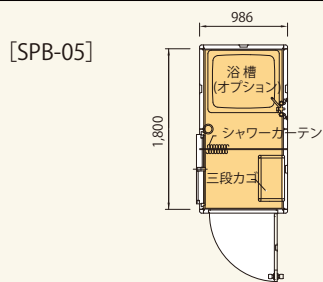

ガードマンボックス

ガードマンボックス UC-1  
[コード] 04037-01

ガードマンボックス UC-2  
[コード] 04037-02

ガードマンボックス UPG-M  
[コード] 04037-11

バスユニット

バスユニット SPB-05  
[コード] 04038-29

バスユニット SPB-10  
[コード] 04038-30

コード	商品名	寸法(W×D×H/mm)
04037-01	ガードマンボックス UC-1	1,120×1,120×2,150
04037-02	ガードマンボックス UC-2	2,029×1,575×2,250
04037-11	ガードマンボックス UPG-M	1,200×1,140×2,345

コード	商品名	寸法(W×D×H/mm)
04038-29	バスユニット SPB-05	1,886×986×2,211
04038-30	バスユニット SPB-10	1,886×1,886×2,211