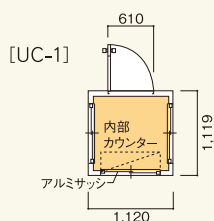

ガードマンボックス

ガードマンボックス UC-1  
[コード] 04037-01

ガードマンボックス UC-2  
[コード] 04037-02

ガードマンボックス UPG-M  
[コード] 04037-11

バスユニット

バスユニット SPB-05  
[コード] 04038-29

バスユニット SPB-10  
[コード] 04038-30

コード	商品名	寸法(W×D×H/mm)
04037-01	ガードマンボックス UC-1	1,120×1,120×2,150
04037-02	ガードマンボックス UC-2	2,029×1,575×2,250
04037-11	ガードマンボックス UPG-M	1,200×1,140×2,345

コード	商品名	寸法(W×D×H/mm)
04038-29	バスユニット SPB-05	1,886×986×2,211
04038-30	バスユニット SPB-10	1,886×1,886×2,211