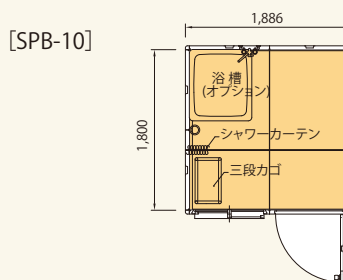

ガードマンボックス

ガードマンボックス UC-1  
[コード] 04037-01

ガードマンボックス UC-2  
[コード] 04037-02

ガードマンボックス UPG-M  
[コード] 04037-11

バスユニット

バスユニット SPB-05  
[コード] 04038-29

バスユニット SPB-10  
[コード] 04038-30

コード	商品名	寸法(W×D×H/mm)
04037-01	ガードマンボックス UC-1	1,120×1,120×2,150
04037-02	ガードマンボックス UC-2	2,029×1,575×2,250
04037-11	ガードマンボックス UPG-M	1,200×1,140×2,345

コード	商品名	寸法(W×D×H/mm)
04038-29	バスユニット SPB-05	1,886×986×2,211
04038-30	バスユニット SPB-10	1,886×1,886×2,211