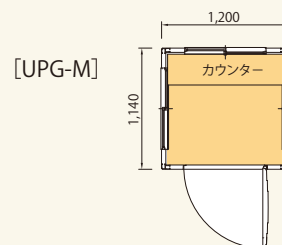

ガードマンボックス

ガードマンボックス UC-1  
[コード] 04037-01

ガードマンボックス UC-2  
[コード] 04037-02

ガードマンボックス UPG-M  
[コード] 04037-11

バスユニット

バスユニット SPB-05  
[コード] 04038-29

バスユニット SPB-10  
[コード] 04038-30

コード	商品名	寸法(W×D×H/mm)
04037-01	ガードマンボックス UC-1	1,120×1,120×2,150
04037-02	ガードマンボックス UC-2	2,029×1,575×2,250
04037-11	ガードマンボックス UPG-M	1,200×1,140×2,345

コード	商品名	寸法(W×D×H/mm)
04038-29	バスユニット SPB-05	1,886×986×2,211
04038-30	バスユニット SPB-10	1,886×1,886×2,211