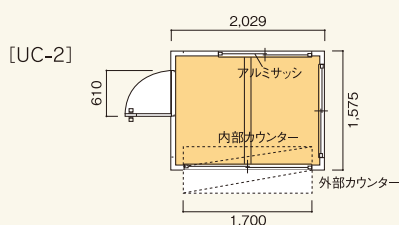

ガードマンボックス

ガードマンボックス UC-1  
[コード] 04037-01

ガードマンボックス UC-2  
[コード] 04037-02

ガードマンボックス UPG-M  
[コード] 04037-11

バスユニット

バスユニット SPB-05  
[コード] 04038-29

バスユニット SPB-10  
[コード] 04038-30

コード	商品名	寸法(W×D×H/mm)
04037-01	ガードマンボックス UC-1	1,120×1,120×2,150
04037-02	ガードマンボックス UC-2	2,029×1,575×2,250
04037-11	ガードマンボックス UPG-M	1,200×1,140×2,345

コード	商品名	寸法(W×D×H/mm)
04038-29	バスユニット SPB-05	1,886×986×2,211
04038-30	バスユニット SPB-10	1,886×1,886×2,211