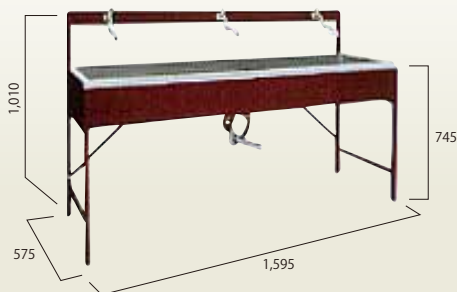

洗面手洗い

洗面手洗 1槽
[コード] 04039-01

洗面手洗 2槽
[コード] 04039-02

簡易手洗いKシンク
[コード] 04039-12

洗面手洗 3槽
[コード] 04039-03

洗面手洗 全槽
[コード] 04039-06

仮設トイレ大・小

トイレ大 汲取軽水洗足踏
[コード] 04035-11

トイレ小 汲取式
[コード] 04035-31

トイレ大 水洗式
[コード] 04035-25

トイレ手洗い
[コード] 04035-41

*汲み取りはお客様手配となります。

コード	商品名	寸法(W×D×H/mm)
04039-01	洗面手洗 1槽	600×575×1,010
04039-02	洗面手洗 2槽	1,200×575×1,010
04039-03	洗面手洗 3槽	1,800×575×1,010
04039-06	洗面手洗 全槽	1,595×575×1,010
04039-12	簡易手洗いKシンク	625×605×1,204
04035-11	トイレ大 汲取軽水洗足踏	850×1,650×2,550
04035-25	トイレ大 水洗式	850×1,130×2,550
04035-31	トイレ小 汲取式	850×1,650×2,550
04035-33	トイレ小 水洗式	850×1,130×2,550
04035-41	トイレ 手洗い	850×1,130×2,550

コード	商品名	寸法(W×D×H/mm)
04033-84	トイレLX大 汲取軽水洗足踏 洋式	850×1,590×2,590
04033-85	トイレLX大 水洗 洋式	850×1,590×2,490

◆販売品

04035-83	トイレ 消臭液200cc
04035-85	トイレ 消臭液1L
04035-89	トイレ 不凍液20L

*本カタログに記載されたものは代表的商品であり、実際に納品されるものとは異なる場合がございます。