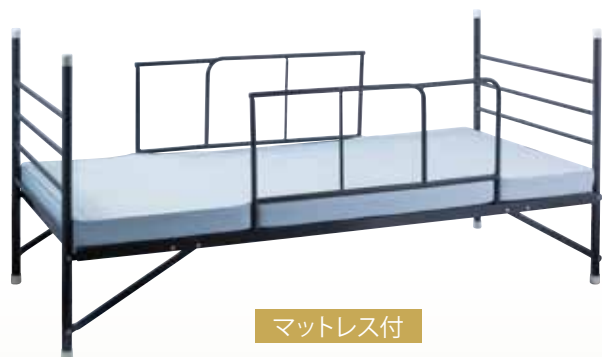

食卓テーブル 6人用
 コード 05066-16

食卓イス
 コード 05066-21

パイプ製一段ベッド
 コード 05067-21

マットレス付

パイプ製二段ベッド
 コード 05067-22

マットレス付

パイプ製シングルベッド
 コード 05067-31

*シングルベッド、セミダブルベッドにはマットレスは付属していません。

コード	商品名	寸法(W×D×H/mm)
05066-14	食卓テーブル 4人用	1,300×800×700
05066-16	食卓テーブル 6人用	1,800×800×700
05066-21	食卓イス	—

コード	商品名	寸法(W×D×H/mm)
05067-21	パイプ製一段ベッド	1,800×900×600
05067-22	パイプ製二段ベッド	1,800×900×1,200
05067-31	パイプ製シングルベッド	2,100×930×900
05067-32	パイプ製セミダブルベッド	2,110×1,300×820