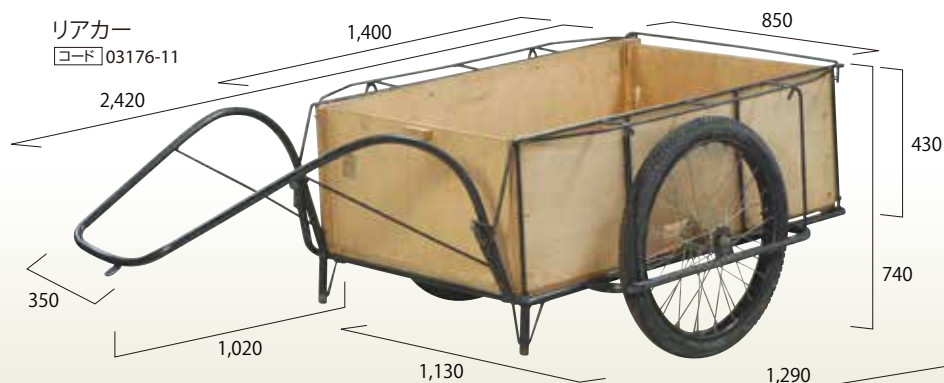

台車 1200×750
サイズ：W1,200×D750
コード]03174-01

*最大積載量 500kg

台車 900×600
サイズ：W900×D600
コード]03174-02

*最大積載量 300kg

ユーティリティー備品

自転車
コード]03179-01

リアカー
コード]03176-11

一輪車(土木用)
コード]03175-01

リアカー折りたたみ
コード]03176-13

*最大積載量 150kg