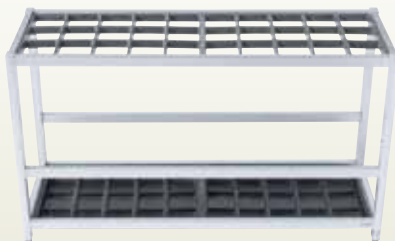

玄関ブラシマット 90・60
 サイズ：W900×D600×H20
 [コード] 15039-61

傘立 15
 サイズ：W430×D280×H500
 [コード] 05053-15

傘立 18
 サイズ：W640×D290×H500
 [コード] 05053-18

ハンガー 1ヶ
 [コード] 15149-91

ハンガー木製 HW434
 サイズ：W420
 [コード] 15149-92

傘立 30
 サイズ：W830×D280×H500
 [コード] 05053-30

傘立 40
 サイズ：W900×D300×H500
 [コード] 05053-40

コートハンガー丸型
 1本足
 [コード] 15149-11

コートハンガーファッション網付 MH14
 サイズ：W835×D430×H965~1,690
 [コード] 15149-34

コートハンガー 90
 サイズ：W900×H1,600
 [コード] 15149-51

コートハンガー 120
 サイズ：W1,200×H1,600
 [コード] 15149-61