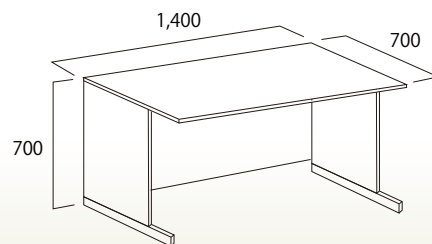

デスク

MX+型

スタンダードサイズ(幅140cm)

デスクMX+型 140引出付70

コード]05508-14

幅100cm

デスクMX+型 100引出付70

コード]05508-10

幅160cm

デスクMX+型 160引出付70

コード]05508-16

幅120cm

デスクMX+型 120引出付70

コード]05508-12

幅180cm

デスクMX+型 180引出付70

コード]05508-51

デスクMX+型
タスクライト 金具付

コード]05208-83

27Wツイン蛍光灯ランプ

コード	商品名	寸法(W×D×H/mm)
05508-10	デスクMX+型 100引出付70	1,000×700×700
05508-11	デスクMX+型 110引出付70	1,100×700×700
05508-12	デスクMX+型 120引出付70	1,200×700×700
05508-14	デスクMX+型 140引出付70	1,400×700×700
05508-16	デスクMX+型 160引出付70	1,600×700×700
05508-18	デスクMX+型 180引出付70	1,800×700×700
05508-17	デスクMX+型 160引出付80	1,600×800×700

コード	商品名	寸法(W×D×H/mm)
05510-11	ワゴンMX+型 40 3段 C・B6・A4	400×600×610
05510-21	ワゴンMX+型 40 2段 A4・A4	400×600×610
05510-31	ワゴンBS+型 40 3段 C・B6・A4	395×600×610
05510-41	ワゴンBS+型 40 2段 A4・A4	395×600×610
05511-15	脇机MX+型40・70 V3段	400×700×700
05508-51	サイドテーブルMX+型 79SR	700×900×700
05508-81	デスクMX+型用電話台金具付	200×350×145
05208-83	デスクMX+型タスクライト金具付	アーム長 780