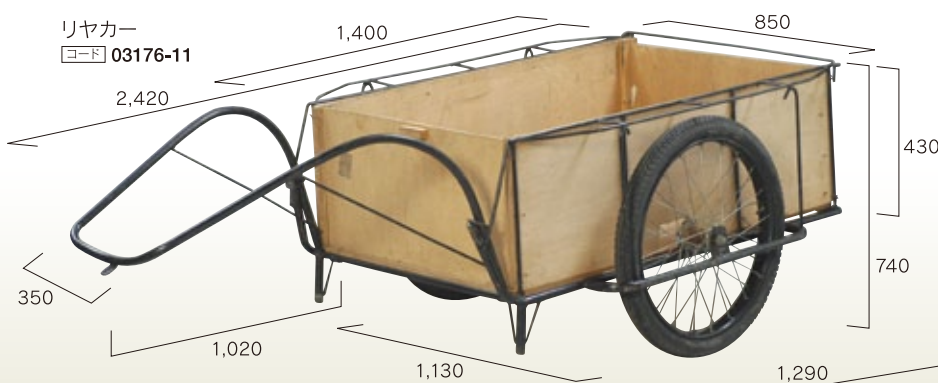

台車 1200×750
サイズ:W1,200×D750
[コード] 03174-01

*最大積載量 500kg

台車 900×600
サイズ:W900×D600
[コード] 03174-02

*最大積載量 300kg

自転車
[コード] 03179-01

リヤカー
[コード] 03176-11

一輪車(土木用)
[コード] 03175-01

リヤカー折りたたみ
[コード] 03176-13

*最大積載量 150kg