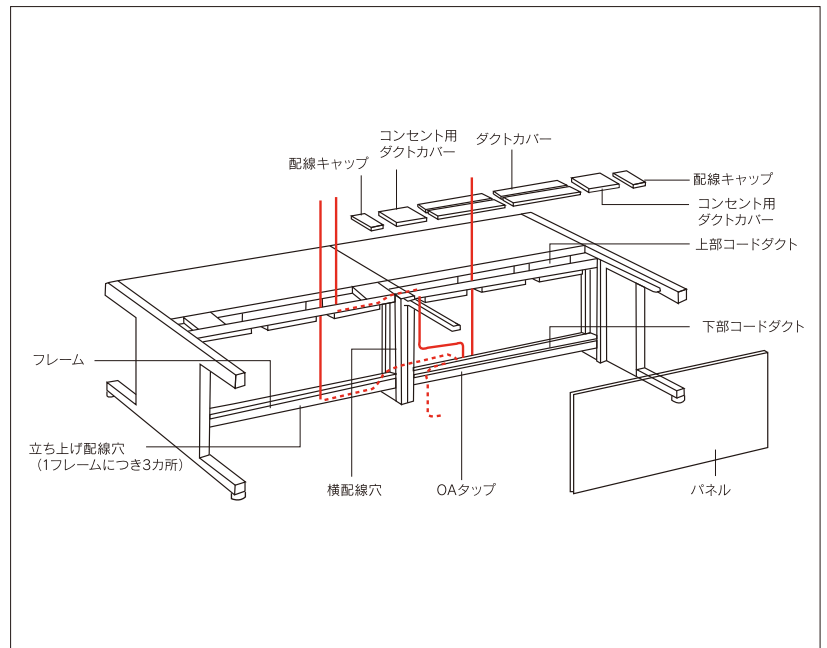

フリーアドレステーブル 基本180・140

コード 05227-18

フリーアドレステーブル エンド脚L型

コード 05227-51

\*この商品は、設置・撤去工事が別途必要です。

天板連結部  
天板どうしを直接連結するので、継ぎ目が目立ちません。

ダクトカバー部  
任意の位置からコードを取り出せます。脱着式なので、配線作業が楽に行えます。

ワンタッチでコード収納パネルが脱着でき、配線のメンテナンスが容易です。

コード	商品名	寸法 (W×D×H/mm)
05227-12	フリーアドレステーブル 基本120・140	1,200×1,400×700
05227-16	フリーアドレステーブル 基本160・140	1,600×1,400×700

コード	商品名	寸法 (W×D×H/mm)
05227-18	フリーアドレステーブル 基本180・140	1,800×1,400×700
05227-51	フリーアドレステーブル エンド脚L型	450×1,410×700