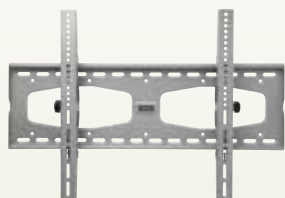

※スタンド使用例

液晶テレビ 26-32型用スタンド 720
 サイズ:W715×D628×H1,234
 [コード]06626-80

液晶テレビワイド
 26-37型用壁掛金具
 サイズ:W625×D92×H242
 [コード]06626-82

液晶テレビワイド
 32-52型用壁掛金具
 サイズ:W760×D75×H510
 [コード]06632-86

液晶テレビワイド 32-52スタンド P L 6
 サイズ:W780×D750×H1,634
 [コード]06632-82