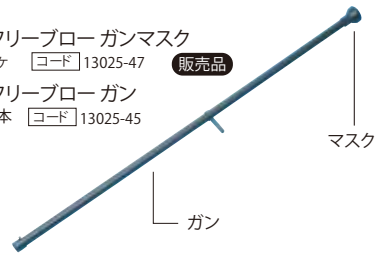

室内ゲーム

フリーフロー・ルーレット・囲碁・将棋・麻雀

フリーフロー シングルターゲット セット
ターゲット1 ガン2 アロー10
[コード] 13025-39

フリーフロー
ダブルターゲット セット
ターゲット1 ガン2
アロー10
[コード] 13025-40

フリーフロー ガンマスク

1ヶ [コード] 13025-47

販売品

フリーフロー ガン

1本 [コード] 13025-45

マスク

ガン

フリーフロー
アロー1本
[コード] 13025-49

ルーレット
チップ・ベル付
[コード] 13076-11

ジャンボ将棋台・駒
サイズ:W660×D720×H590
[コード] 13074-31

囲碁盤・石
サイズ:W420×D455×H210
[コード] 13074-11

将棋盤・駒
サイズ:W330×D370×H150
[コード] 13074-21

三色カラー将棋 マット・駒
サイズ:W450×D420
[コード] 13074-41

麻雀卓セット

麻雀パイ 麻雀卓 麻雀卓用椅子4
[コード] 13073-11

麻雀卓

サイズ:W700×D700×H720
[コード] 13073-26

麻雀卓セット

麻雀パイ 麻雀座卓
[コード] 13073-13

麻雀パイ