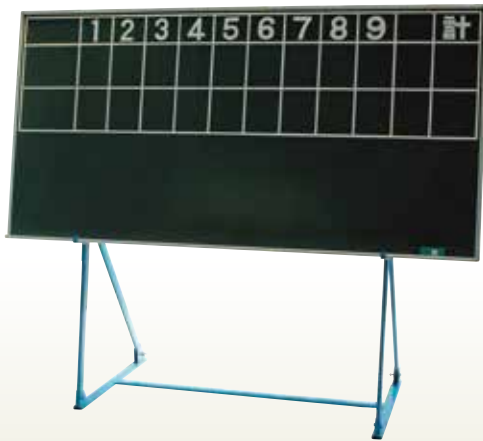

スポーツゲーム

ソフトボールスコアボード・ピッチングマシン・フェンス 他

ソフトボールスコアボード48
 サイズ:W2,400×D1,200
 [コード] 13003-66

ソフトボールスコアボード36
 サイズ:W1,800×D900
 [コード] 13003-61

ピッチングマシン
 AC100
 [コード] 13003-71

ラインマーカー
 [コード] 13010-11
 石灰 20Kg
 [コード] 13010-21
 販売品

トンボ
 サイズ:L1,500
 [コード] 13024-61

防球用ネットゲージ
 サイズ:W2,000×H2,000
 [コード] 13003-84

トスバッティングフェンス
 サイズ:W2,000×H2,000
 [コード] 13003-91

投手用防護フェンス
 サイズ:H2,000
 [コード] 13003-81

スピードガン S R3600本体
 電源:AC100 または 9V乾電池×2個
 [コード] 13024-31
 ※ビデオカメラ三脚をご使用下さい。