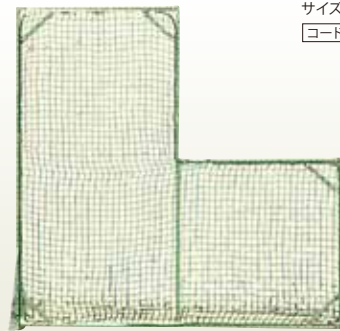

スポーツゲーム

ソフトボールスコアボード・ピッチングマシン・フェンス 他

ソフトボールスコアボード48
 サイズ:W2,400×D1,200
 [コード] 13003-66

ソフトボールスコアボード36
 サイズ:W1,800×D900
 [コード] 13003-61

ピッチングマシン
 AC100
 [コード] 13003-71

ラインマーカー
 [コード] 13010-11
 石灰 20Kg
 [コード] 13010-21
 販売品

トンボ
 サイズ:L1,500
 [コード] 13024-61

防球用ネットゲージ
 サイズ:W2,000×H2,000
 [コード] 13003-84

トスバッティングフェンス
 サイズ:W2,000×H2,000
 [コード] 13003-91

投手用防護フェンス
 サイズ:H2,000
 [コード] 13003-81

スピードガン S R3600本体
 電源:AC100 または 9V乾電池×2個
 [コード] 13024-31
 ※ビデオカメラ三脚をご使用下さい。