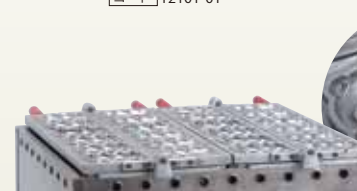

焼そば・お好み焼機 脚付 LP
サイズ:W900×D550×H860
[コード]12103-07

バーベキュー機 炭火
サイズ:W900×D600×H650
[コード]12102-01

炭 6kg (燃料) **販売品**
[コード]12129-23

バーベキュー鉄板 65・50
サイズ:W650×D500
[コード]12102-03

バーベキュー鉄板 90・55
サイズ:W900×D550
[コード]12102-02

五平餅焼機 脚付 LP
サイズ:W900×D550×H860
[コード]12099-15

たご焼機 45個ころがし式 LP
サイズ:W510×D260×H180
[コード]12101-03

みたらし焼機 LP
サイズ:W610×D320×H210
[コード]12103-03

たい焼機 12個 LP
サイズ:W680×D745×H305
[コード]12101-01

どうもろこし焼機 LP
サイズ:W610×D380×H210
[コード]12101-11