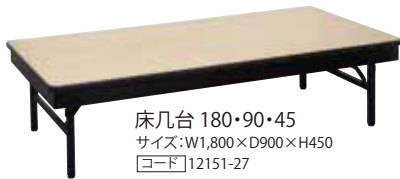

床几台  
サイズ:W1,500×D500×H450  
[コード]12151-26

床几台 180・90・45  
サイズ:W1,800×D900×H450  
[コード]12151-27

床几台用毛氈  
サイズ:W1,800×D1,000  
[コード]12151-28

床几台用本毛氈 屋内用  
赤 W1500  
サイズ:W1,500×D500×H440  
マンヨウモウセン  
[コード]12151-35

抹茶野点傘  
サイズ:φ1,800  
[コード]12074-81

抹茶野点傘 木製傘立  
古代色 ベース付き  
サイズ:W480×D480×H600  
[コード]12074-83

床几台用毛氈ボックス式  
赤 W1500  
サイズ:W1,500×D500×H450  
[コード]12151-30

床几台用毛氈ボックス式  
紺 W1500  
サイズ:W1,500×D500×H450 フェルト  
[コード]12151-40