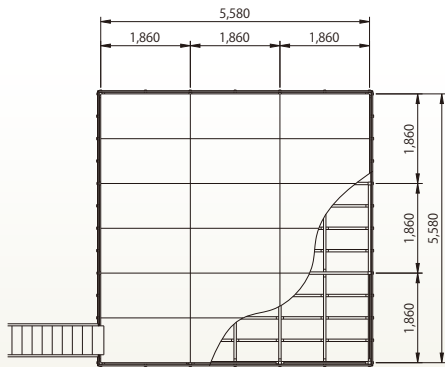

3間タイプ

盆踊りやぐら 3.0K
[コード] 12011-30

2間半タイプ

盆踊りやぐら 2.5K
[コード] 12011-25

1・2間タイプ

盆踊りやぐら 1.2K
[コード] 12011-12