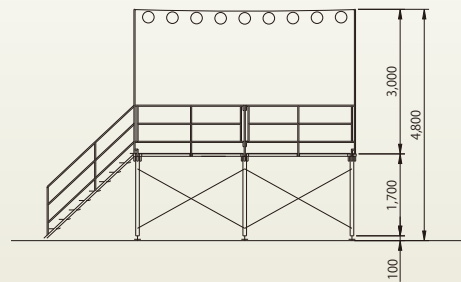

3間タイプ

盆踊りやぐら 3.0K
[コード] 12011-30

2間半タイプ

盆踊りやぐら 2.5K
[コード] 12011-25

1・2間タイプ

盆踊りやぐら 1.2K
[コード] 12011-12