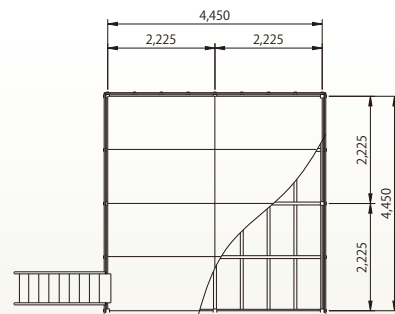

3間タイプ

盆踊りやぐら 3.0K
[コード] 12011-30

2間半タイプ

盆踊りやぐら 2.5K
[コード] 12011-25

1・2間タイプ

盆踊りやぐら 1.2K
[コード] 12011-12