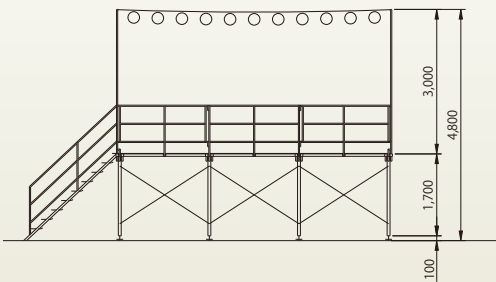

3間タイプ

盆踊りやぐら 3.0K
[コード] 12011-30

2間半タイプ

盆踊りやぐら 2.5K
[コード] 12011-25

1・2間タイプ

盆踊りやぐら 1.2K
[コード] 12011-12