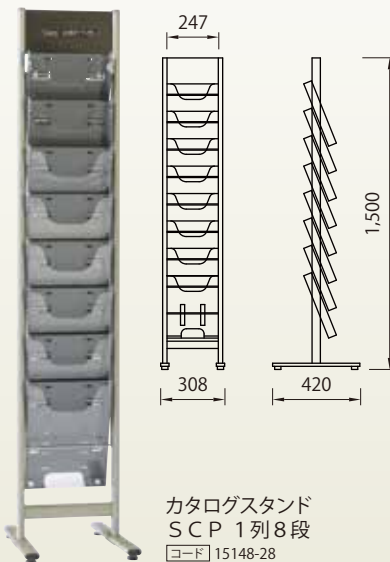

カタログスタンド
2段 A4
コード 15148-33

カタログスタンド25
H125
コード 15148-30

カタログスタンド25
H165
コード 15148-31

カタログスタンド A4
表3面・裏2面
コード 15148-24

カタログスタンド A4
片面4段
コード 15148-23

カタログスタンド
10段 A4 3ツ折
コード 15148-44

カタログスタンド
SCP 1列8段
コード 15148-28

カタログスタンド R型A4
1列10段 C付
コード 15148-47