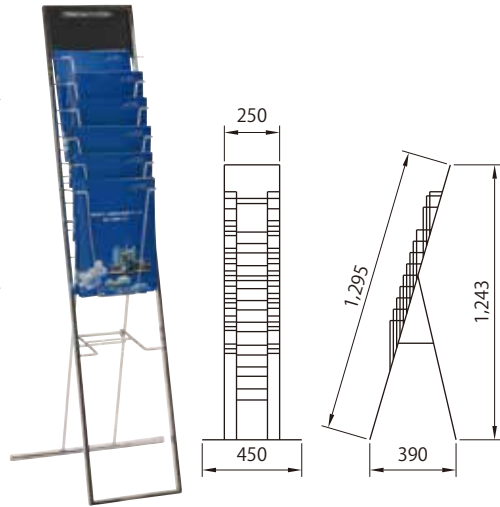

カタログスタンド
2段 A4
コード 15148-33

カタログスタンド25
H125
コード 15148-30

カタログスタンド25
H165
コード 15148-31

カタログスタンド A4
表3面・裏2面
コード 15148-24

カタログスタンド A4
片面4段
コード 15148-23

カタログスタンド
10段 A4 3ツ折
コード 15148-44

カタログスタンド
SCP 1列8段
コード 15148-28

カタログスタンド R型A4
1列10段 C付
コード 15148-47