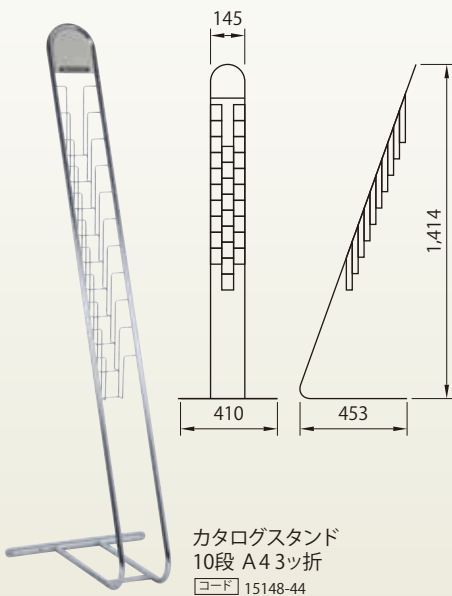

カタログスタンド
2段 A4
コード 15148-33

カタログスタンド25
H125
コード 15148-30

カタログスタンド25
H165
コード 15148-31

カタログスタンド A4
表3面・裏2面
コード 15148-24

カタログスタンド A4
片面4段
コード 15148-23

カタログスタンド
10段 A4 3ツ折
コード 15148-44

カタログスタンド
SCP 1列8段
コード 15148-28

カタログスタンド R型A4
1列10段 C付
コード 15148-47