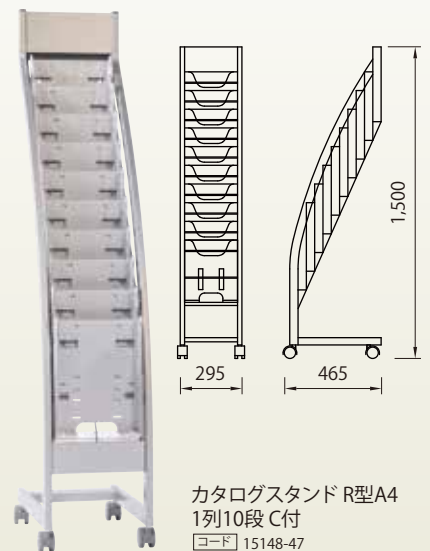

カタログスタンド
2段 A4
コード 15148-33

カタログスタンド25
H125
コード 15148-30

カタログスタンド25
H165
コード 15148-31

カタログスタンド A4
表3面・裏2面
コード 15148-24

カタログスタンド A4
片面4段
コード 15148-23

カタログスタンド
10段 A4 3ツ折
コード 15148-44

カタログスタンド
SCP 1列8段
コード 15148-28

カタログスタンド R型A4
1列10段 C付
コード 15148-47