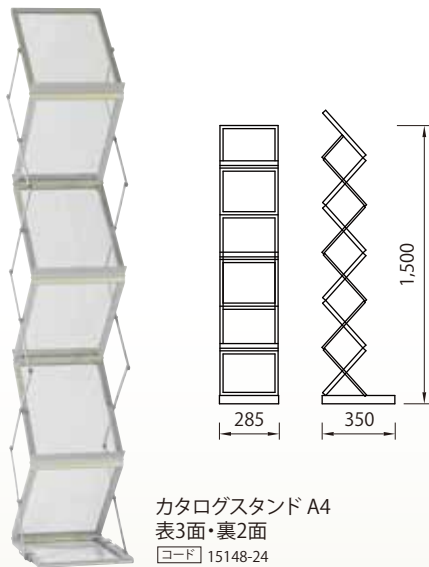

カタログスタンド
2段 A4
コード 15148-33

カタログスタンド25
H125
コード 15148-30

カタログスタンド25
H165
コード 15148-31

カタログスタンド A4
表3面・裏2面
コード 15148-24

カタログスタンド A4
片面4段
コード 15148-23

カタログスタンド
10段 A4 3ツ折
コード 15148-44

カタログスタンド
SCP 1列8段
コード 15148-28

カタログスタンド R型A4
1列10段 C付
コード 15148-47