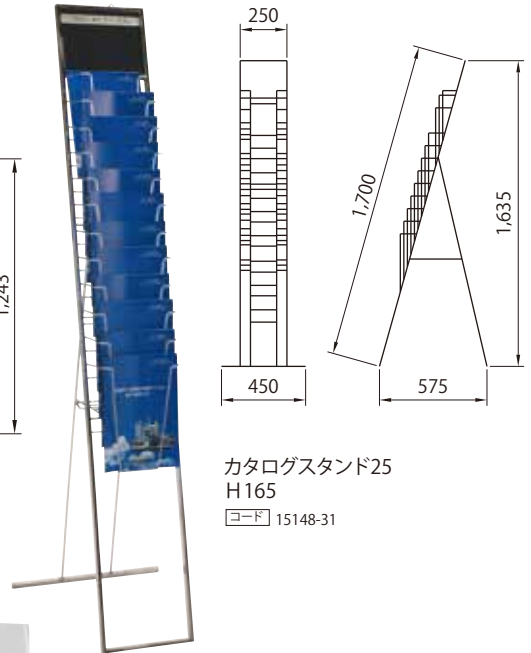

カタログスタンド
2段 A4
コード 15148-33

カタログスタンド25
H125
コード 15148-30

カタログスタンド25
H165
コード 15148-31

カタログスタンド A4
表3面・裏2面
コード 15148-24

カタログスタンド A4
片面4段
コード 15148-23

カタログスタンド
10段 A4 3ツ折
コード 15148-44

カタログスタンド
SCP 1列8段
コード 15148-28

カタログスタンド R型A4
1列10段 C付
コード 15148-47