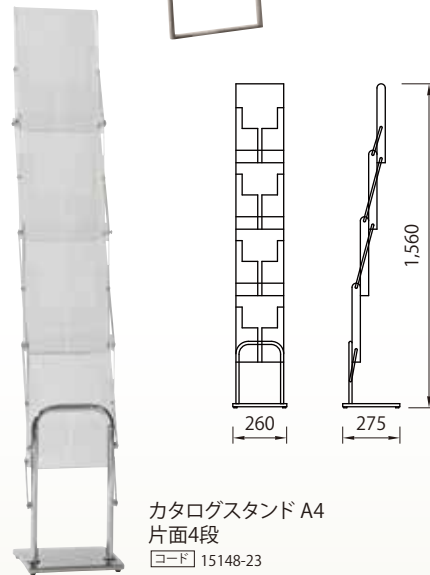

カタログスタンド
2段 A4
コード 15148-33

カタログスタンド25
H125
コード 15148-30

カタログスタンド25
H165
コード 15148-31

カタログスタンド A4
表3面・裏2面
コード 15148-24

カタログスタンド A4
片面4段
コード 15148-23

カタログスタンド
10段 A4 3ツ折
コード 15148-44

カタログスタンド
SCP 1列8段
コード 15148-28

カタログスタンド R型A4
1列10段 C付
コード 15148-47