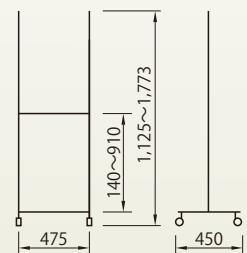

パネルスタンド ロータイプ
[コード] 15148-05

パネル用アルミフレーム B1
サイズ:W732×H1,034
[コード] 15148-79

パネルスタンド PS-36
持ち手幅670
[コード] 15148-15

ユニバーサルスタンド
[コード] 15148-61