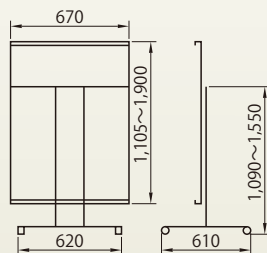

パネルスタンド ロータイプ
[コード] 15148-05

パネル用アルミフレーム B1
サイズ:W732×H1,034
[コード] 15148-79

パネルスタンド PS-36
持ち手幅670
[コード] 15148-15

ユニバーサルスタンド
[コード] 15148-61