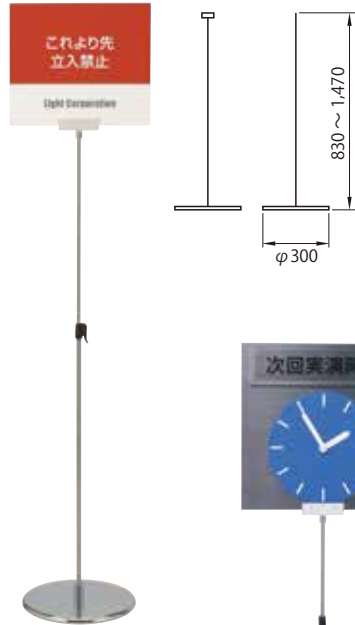

ポールサイン

ポールサイン
プラティS
[コード] 15148-66

ポールサイン
100ホルダー PI-50
[コード] 15148-58

ポールサイン
280ホルダー
[コード] 15148-65

ポールサイン クリップ式
[コード] 15148-59

時計サイン
スタンド付
[コード] 15148-72

ポールサイン P I X-50
H125-185
[コード] 15148-67

ポールサイン
卓上クリップ式
[コード] 15148-60

ポップスタンド

ポップスタンド ダブルクリップ 卓上
[コード] 15148-50

ポップスタンド H110-180
[コード] 15148-51

ポップスタンド H170-250
[コード] 15148-52