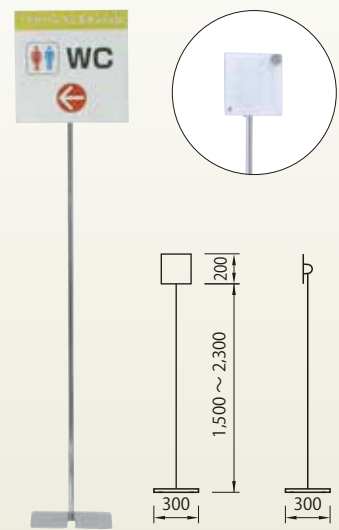

ポールサイン

ポールサイン
プラティS
[コード] 15148-66

ポールサイン
100ホルダー PI-50
[コード] 15148-58

ポールサイン
280ホルダー
[コード] 15148-65

ポールサイン クリップ式
[コード] 15148-59

時計サイン
スタンド付
[コード] 15148-72

ポールサイン P I X-50
H125-185
[コード] 15148-67

ポールサイン
卓上クリップ式
[コード] 15148-60

ポップスタンド

ポップスタンド ダブルクリップ 卓上
[コード] 15148-50

ポップスタンド H110-180
[コード] 15148-51

ポップスタンド H170-250
[コード] 15148-52