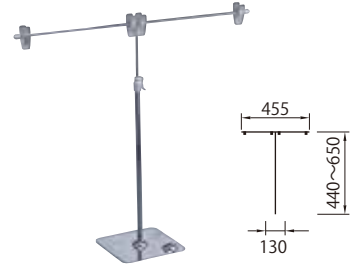

ポールサイン

ポールサイン
プラティS
[コード] 15148-66

ポールサイン
100ホルダー PI-50
[コード] 15148-58

ポールサイン
280ホルダー
[コード] 15148-65

ポールサイン クリップ式
[コード] 15148-59

時計サイン
スタンド付
[コード] 15148-72

ポールサイン P I X-50
H125-185
[コード] 15148-67

ポールサイン
卓上クリップ式
[コード] 15148-60

ポップスタンド

ポップスタンド ダブルクリップ 卓上
[コード] 15148-50

ポップスタンド H110-180
[コード] 15148-51

ポップスタンド H170-250
[コード] 15148-52