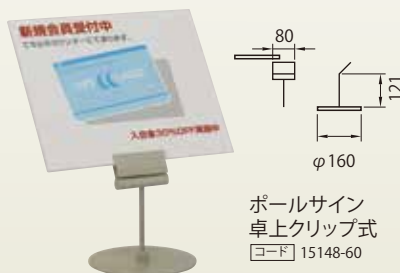

ポールサイン

ポールサイン
プラティS
[コード] 15148-66

ポールサイン
100ホルダー PI-50
[コード] 15148-58

ポールサイン
280ホルダー
[コード] 15148-65

ポールサイン クリップ式
[コード] 15148-59

時計サイン
スタンド付
[コード] 15148-72

ポールサイン P I X-50
H125-185
[コード] 15148-67

ポールサイン
卓上クリップ式
[コード] 15148-60

ポップスタンド

ポップスタンド ダブルクリップ 卓上
[コード] 15148-50

ポップスタンド H110-180
[コード] 15148-51

ポップスタンド H170-250
[コード] 15148-52