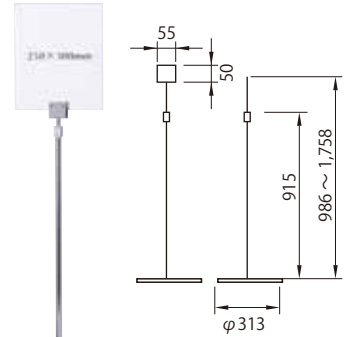

ポールサイン

ポールサイン
プラティS
[コード] 15148-66

ポールサイン
100ホルダー PI-50
[コード] 15148-58

ポールサイン
280ホルダー
[コード] 15148-65

ポールサイン クリップ式
[コード] 15148-59

時計サイン
スタンド付
[コード] 15148-72

ポールサイン P I X-50
H125-185
[コード] 15148-67

ポールサイン
卓上クリップ式
[コード] 15148-60

ポップスタンド

ポップスタンド ダブルクリップ 卓上
[コード] 15148-50

ポップスタンド H110-180
[コード] 15148-51

ポップスタンド H170-250
[コード] 15148-52