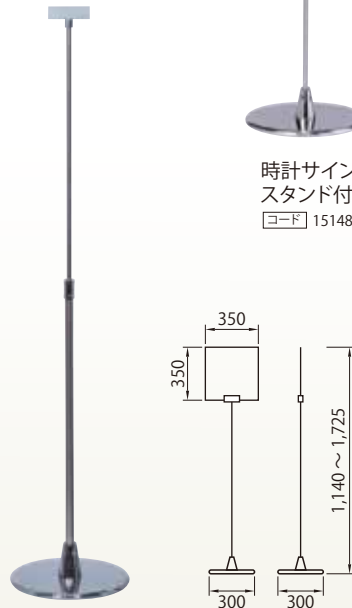

ポールサイン

ポールサイン
プラティS
[コード] 15148-66

ポールサイン
100ホルダー PI-50
[コード] 15148-58

ポールサイン
280ホルダー
[コード] 15148-65

ポールサイン クリップ式
[コード] 15148-59

時計サイン
スタンド付
[コード] 15148-72

ポールサイン P I X-50
H125-185
[コード] 15148-67

ポールサイン
卓上クリップ式
[コード] 15148-60

ポップスタンド

ポップスタンド ダブルクリップ 卓上
[コード] 15148-50

ポップスタンド H110-180
[コード] 15148-51

ポップスタンド H170-250
[コード] 15148-52