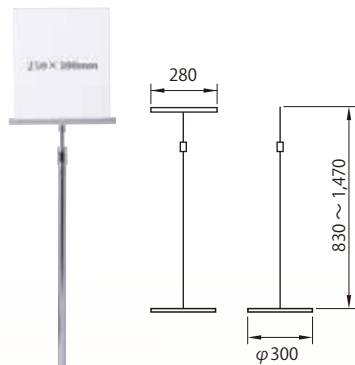

ポールサイン

ポールサイン
プラティS
[コード] 15148-66

ポールサイン
100ホルダー PI-50
[コード] 15148-58

ポールサイン
280ホルダー
[コード] 15148-65

ポールサイン クリップ式
[コード] 15148-59

時計サイン
スタンド付
[コード] 15148-72

ポールサイン P I X-50
H125-185
[コード] 15148-67

ポールサイン
卓上クリップ式
[コード] 15148-60

ポップスタンド

ポップスタンド ダブルクリップ 卓上
[コード] 15148-50

ポップスタンド H110-180
[コード] 15148-51

ポップスタンド H170-250
[コード] 15148-52