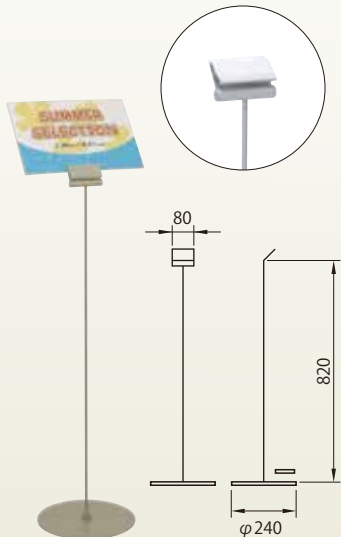

ポールサイン

ポールサイン
プラティS
[コード] 15148-66

ポールサイン
100ホルダー PI-50
[コード] 15148-58

ポールサイン
280ホルダー
[コード] 15148-65

ポールサイン クリップ式
[コード] 15148-59

時計サイン
スタンド付
[コード] 15148-72

ポールサイン P I X-50
H125-185
[コード] 15148-67

ポールサイン
卓上クリップ式
[コード] 15148-60

ポップスタンド

ポップスタンド ダブルクリップ 卓上
[コード] 15148-50

ポップスタンド H110-180
[コード] 15148-51

ポップスタンド H170-250
[コード] 15148-52