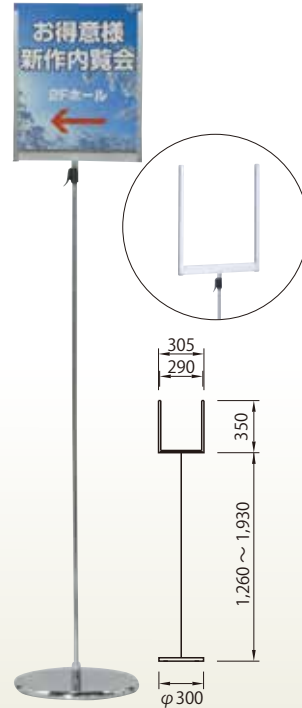

サインスタンド

●用紙サイズ

(mm)

A0	841 × 1189	B0	1030 × 1456
A1	594 × 841	B1	728 × 1030
A2	420 × 594	B2	515 × 728
A3	297 × 420	B3	364 × 515
A4	210 × 297	B4	257 × 364

左記は
用紙サイズです。
縁周りと厚みを
考慮してスタンドを
選択してください。

サインスタンド プリント A 3横
[コード] 15148-54

サインスタンド
マルセルC1
[コード] 15148-55

サインスタンド
パネル枠内寸W300
[コード] 15148-56

サインスタンド レールクリップ
MLS-4
[コード] 15148-57

イーゼル

イーゼル 木製
[コード] 15148-81

イーゼル アルミ製
TPS シルバー
[コード] 15148-91

イーゼル 木製 I R
[コード] 15148-85

イーゼル 木製
アーバンダークブラウン
[コード] 15148-86