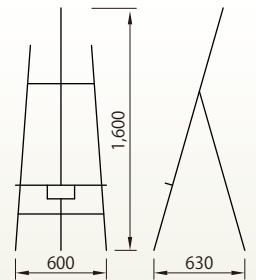

サインスタンド

●用紙サイズ

(mm)

A0	841 × 1189	B0	1030 × 1456
A1	594 × 841	B1	728 × 1030
A2	420 × 594	B2	515 × 728
A3	297 × 420	B3	364 × 515
A4	210 × 297	B4	257 × 364

左記は
用紙サイズです。
縁周りと厚みを
考慮してスタンドを
選択してください。

サインスタンド プリント A 3横
[コード] 15148-54

サインスタンド
マルセルC1
[コード] 15148-55

サインスタンド
パネル枠内寸W300
[コード] 15148-56

サインスタンド レールクリップ
MLS-4
[コード] 15148-57

イーゼル

イーゼル 木製
[コード] 15148-81

イーゼル アルミ製
TPS シルバー
[コード] 15148-91

イーゼル 木製 I R
[コード] 15148-85

イーゼル 木製
アーバンダークブラウン
[コード] 15148-86