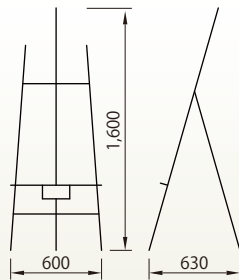

サインスタンド

●用紙サイズ

(mm)

A0	841 × 1189	B0	1030 × 1456
A1	594 × 841	B1	728 × 1030
A2	420 × 594	B2	515 × 728
A3	297 × 420	B3	364 × 515
A4	210 × 297	B4	257 × 364

左記は
用紙サイズです。
縁周りと厚みを
考慮してスタンドを
選択してください。

サインスタンド プリント A 3横
[コード] 15148-54

サインスタンド
マルセルC1
[コード] 15148-55

サインスタンド
パネル枠内寸W300
[コード] 15148-56

サインスタンド レールクリップ
MLS-4
[コード] 15148-57

イーゼル

イーゼル 木製
[コード] 15148-81

イーゼル アルミ製
TPS シルバー
[コード] 15148-91

イーゼル 木製 I R
[コード] 15148-85

イーゼル 木製
アーバンダークブラウン
[コード] 15148-86