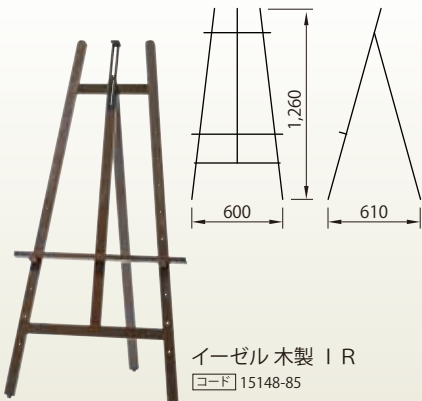

サインスタンド

●用紙サイズ

(mm)

A0	841 × 1189	B0	1030 × 1456
A1	594 × 841	B1	728 × 1030
A2	420 × 594	B2	515 × 728
A3	297 × 420	B3	364 × 515
A4	210 × 297	B4	257 × 364

左記は
用紙サイズです。
縁周りと厚みを
考慮してスタンドを
選択してください。

サインスタンド プリント A 3横
[コード] 15148-54

サインスタンド
マルセルC1
[コード] 15148-55

サインスタンド
パネル枠内寸W300
[コード] 15148-56

サインスタンド レールクリップ
MLS-4
[コード] 15148-57

イーゼル

イーゼル 木製
[コード] 15148-81

イーゼル アルミ製
TPS シルバー
[コード] 15148-91

イーゼル 木製 I R
[コード] 15148-85

イーゼル 木製
アーバンダークブラウン
[コード] 15148-86