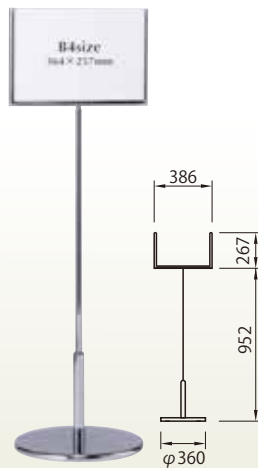

サインスタンド

●用紙サイズ

(mm)

A0	841 × 1189	B0	1030 × 1456
A1	594 × 841	B1	728 × 1030
A2	420 × 594	B2	515 × 728
A3	297 × 420	B3	364 × 515
A4	210 × 297	B4	257 × 364

左記は
用紙サイズです。
縁周りと厚みを
考慮してスタンドを
選択してください。

サインスタンド プリント A 3横
[コード] 15148-54

サインスタンド
マルセルC1
[コード] 15148-55

サインスタンド
パネル枠内寸W300
[コード] 15148-56

サインスタンド レールクリップ
MLS-4
[コード] 15148-57

イーゼル

イーゼル 木製
[コード] 15148-81

イーゼル アルミ製
TPS シルバー
[コード] 15148-91

イーゼル 木製 I R
[コード] 15148-85

イーゼル 木製
アーバンダークブラウン
[コード] 15148-86

イーゼル 木製
アーバンブラック
[コード] 15148-87