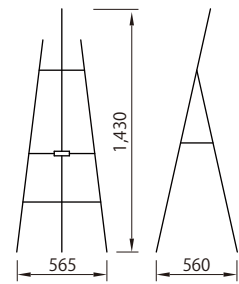

サインスタンド

●用紙サイズ

(mm)

A0	841 × 1189	B0	1030 × 1456
A1	594 × 841	B1	728 × 1030
A2	420 × 594	B2	515 × 728
A3	297 × 420	B3	364 × 515
A4	210 × 297	B4	257 × 364

左記は
用紙サイズです。
縁周りと厚みを
考慮してスタンドを
選択してください。

サインスタンド プリント A 3横
[コード] 15148-54

サインスタンド
マルセルC1
[コード] 15148-55

サインスタンド
パネル枠内寸W300
[コード] 15148-56

サインスタンド レールクリップ
MLS-4
[コード] 15148-57

イーゼル

イーゼル 木製
[コード] 15148-81

イーゼル アルミ製
TPS シルバー
[コード] 15148-91

イーゼル 木製 I R
[コード] 15148-85

イーゼル 木製
アーバンダークブラウン
[コード] 15148-86