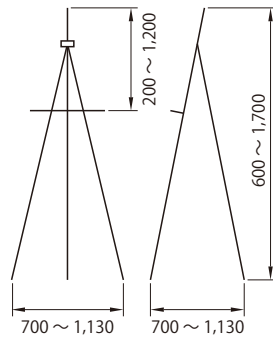

サインスタンド

●用紙サイズ

(mm)

A0	841 × 1189	B0	1030 × 1456
A1	594 × 841	B1	728 × 1030
A2	420 × 594	B2	515 × 728
A3	297 × 420	B3	364 × 515
A4	210 × 297	B4	257 × 364

左記は
用紙サイズです。
縁周りと厚みを
考慮してスタンドを
選択してください。

サインスタンド プリント A 3横
[コード] 15148-54

サインスタンド
マルセルC1
[コード] 15148-55

サインスタンド
パネル枠内寸W300
[コード] 15148-56

サインスタンド レールクリップ
MLS-4
[コード] 15148-57

イーゼル

イーゼル 木製
[コード] 15148-81

イーゼル アルミ製
TPS シルバー
[コード] 15148-91

イーゼル 木製 I R
[コード] 15148-85

イーゼル 木製
アーバンダークブラウン
[コード] 15148-86