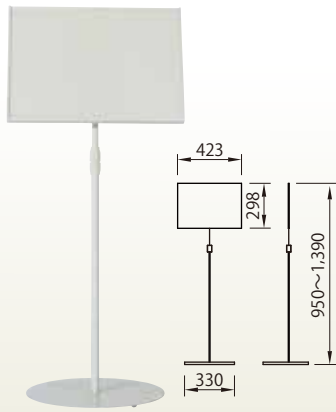

サインスタンド

●用紙サイズ

(mm)

A0	841 × 1189	B0	1030 × 1456
A1	594 × 841	B1	728 × 1030
A2	420 × 594	B2	515 × 728
A3	297 × 420	B3	364 × 515
A4	210 × 297	B4	257 × 364

左記は
用紙サイズです。
縁周りと厚みを
考慮してスタンドを
選択してください。

サインスタンド プリント A 3横
[コード] 15148-54

サインスタンド
マルセルC1
[コード] 15148-55

サインスタンド
パネル枠内寸W300
[コード] 15148-56

サインスタンド レールクリップ
MLS-4
[コード] 15148-57

イーゼル

イーゼル 木製
[コード] 15148-81

イーゼル アルミ製
TPS シルバー
[コード] 15148-91

イーゼル 木製 I R
[コード] 15148-85

イーゼル 木製
アーバンダークブラウン
[コード] 15148-86

イーゼル 木製
アーバンブラック
[コード] 15148-87