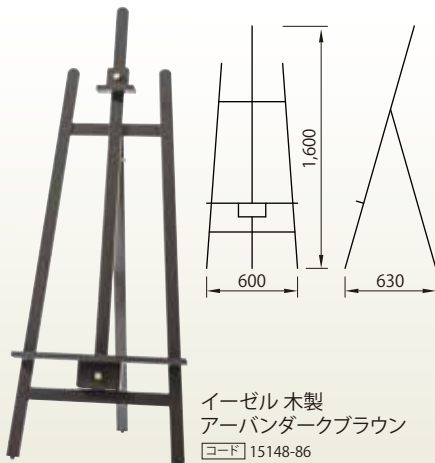

サインスタンド

●用紙サイズ

(mm)

A0	841 × 1189	B0	1030 × 1456
A1	594 × 841	B1	728 × 1030
A2	420 × 594	B2	515 × 728
A3	297 × 420	B3	364 × 515
A4	210 × 297	B4	257 × 364

左記は
用紙サイズです。
縁周りと厚みを
考慮してスタンドを
選択してください。

サインスタンド プリント A 3横
[コード] 15148-54

サインスタンド
マルセルC1
[コード] 15148-55

サインスタンド
パネル枠内寸W300
[コード] 15148-56

サインスタンド レールクリップ
MLS-4
[コード] 15148-57

イーゼル

イーゼル 木製
[コード] 15148-81

イーゼル アルミ製
TPS シルバー
[コード] 15148-91

イーゼル 木製 I R
[コード] 15148-85

イーゼル 木製
アーバンダークブラウン
[コード] 15148-86