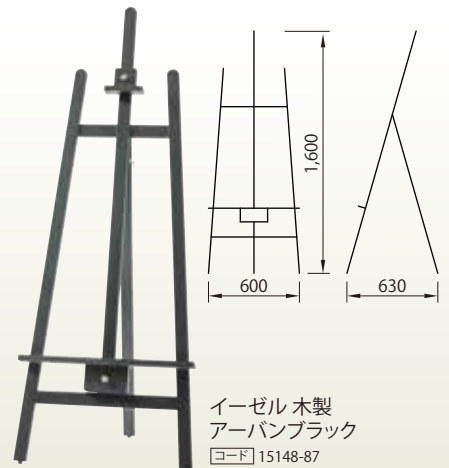

サインスタンド

●用紙サイズ

(mm)

A0	841 × 1189	B0	1030 × 1456
A1	594 × 841	B1	728 × 1030
A2	420 × 594	B2	515 × 728
A3	297 × 420	B3	364 × 515
A4	210 × 297	B4	257 × 364

左記は
用紙サイズです。
縁周りと厚みを
考慮してスタンドを
選択してください。

サインスタンド プリント A 3横
[コード] 15148-54

サインスタンド
マルセルC1
[コード] 15148-55

サインスタンド
パネル枠内寸W300
[コード] 15148-56

サインスタンド レールクリップ
MLS-4
[コード] 15148-57

イーゼル

イーゼル 木製
[コード] 15148-81

イーゼル アルミ製
TPS シルバー
[コード] 15148-91

イーゼル 木製 I R
[コード] 15148-85

イーゼル 木製
アーバンダークブラウン
[コード] 15148-86