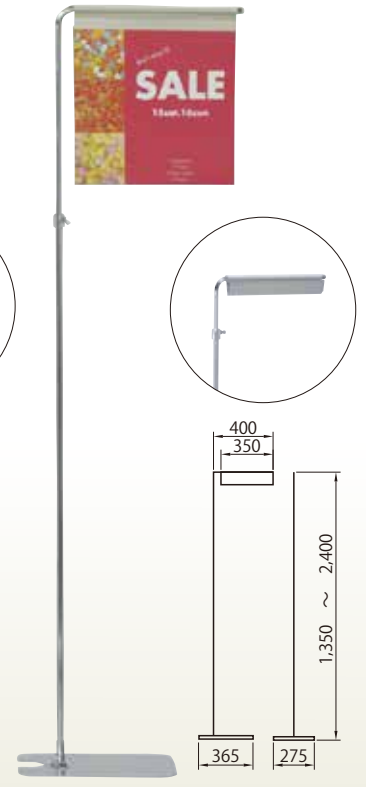

サインスタンド

●用紙サイズ

(mm)

A0	841 × 1189	B0	1030 × 1456
A1	594 × 841	B1	728 × 1030
A2	420 × 594	B2	515 × 728
A3	297 × 420	B3	364 × 515
A4	210 × 297	B4	257 × 364

左記は
用紙サイズです。
縁周りと厚みを
考慮してスタンドを
選択してください。

サインスタンド プリント A 3横
[コード] 15148-54

サインスタンド
マルセルC1
[コード] 15148-55

サインスタンド
パネル枠内寸W300
[コード] 15148-56

サインスタンド レールクリップ
MLS-4
[コード] 15148-57

イーゼル

イーゼル 木製
[コード] 15148-81

イーゼル アルミ製
TPS シルバー
[コード] 15148-91

イーゼル 木製 I R
[コード] 15148-85

イーゼル 木製
アーバンダークブラウン
[コード] 15148-86

イーゼル 木製
アーバンブラック
[コード] 15148-87