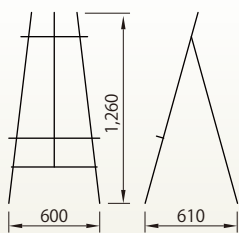

サインスタンド

●用紙サイズ

(mm)

A0	841 × 1189	B0	1030 × 1456
A1	594 × 841	B1	728 × 1030
A2	420 × 594	B2	515 × 728
A3	297 × 420	B3	364 × 515
A4	210 × 297	B4	257 × 364

左記は
用紙サイズです。
縁周りと厚みを
考慮してスタンドを
選択してください。

サインスタンド プリント A 3横
[コード] 15148-54

サインスタンド
マルセルC1
[コード] 15148-55

サインスタンド
パネル枠内寸W300
[コード] 15148-56

サインスタンド レールクリップ
MLS-4
[コード] 15148-57

イーゼル

イーゼル 木製
[コード] 15148-81

イーゼル アルミ製
TPS シルバー
[コード] 15148-91

イーゼル 木製 I R
[コード] 15148-85

イーゼル 木製
アーバンダークブラウン
[コード] 15148-86