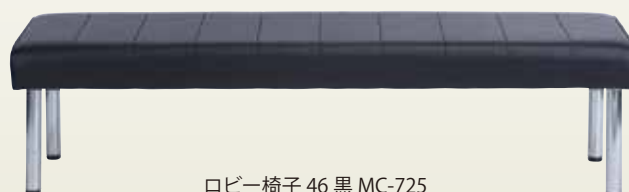

折りたたみ椅子
脚養生 樹脂製
1ヶ
[コード] 05014-85

折りたたみ椅子肘付 茶色
サイズ:W580×D580×H750
[コード] 05014-02

折りたたみテーブル付椅子
サイズ:W500×D720×H740
[コード] 05014-03

ロビー椅子 45 アイボリー
サイズ:W1,500×D450×H350
[コード] 05017-07

ロビー椅子 46 黒 MC-725
サイズ:W1,500×D460×H380
[コード] 05017-08