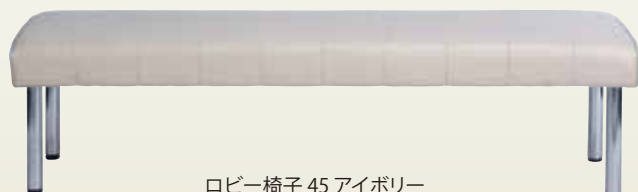

折りたたみ椅子
サイズ:W420×D470×H700
[コード] 05014-01

折りたたみ椅子 4連
サイズ:W1,680×D470×H700
[コード] 05014-34

丸椅子 黒
サイズ:φ400 H440
[コード] 05015-10

折りたたみ椅子カバー
背もたれ 白
サイズ:W400×D150
[コード] 05014-81

折りたたみ椅子カバー
座面 白
サイズ:W350×D350
[コード] 05014-82

折りたたみ椅子
脚養生 樹脂製
1ヶ
[コード] 05014-85

折りたたみ椅子肘付 茶色
サイズ:W580×D580×H750
[コード] 05014-02

折りたたみテーブル付椅子
サイズ:W500×D720×H740
[コード] 05014-03

ロビー椅子 45 アイボリー
サイズ:W1,500×D450×H350
[コード] 05017-07

ロビー椅子 46 黒 MC-725
サイズ:W1,500×D460×H380
[コード] 05017-08