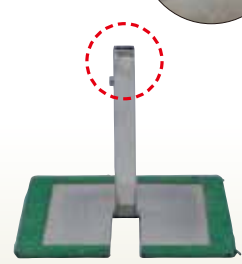

幕支柱 室内用 ベース
サイズ:W300×D360×H250
[コード] 15031-66