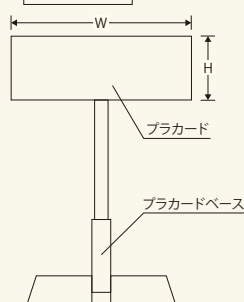

販売品
久寿玉用たれ幕
[コード] 11067-61

看板案内型

看板立型

穴寸法(内寸)

看板用ベース
サイズ: W305×D365×H250
[コード] 15101-81

穴寸法(内寸)

プラカード

プラカードベース 白塗
サイズ: W400×D400×H300
[コード] 15103-41

プラカード
サイズ: W600×H200
[コード] 15103-30

プラカード両面
サイズ: W600×H200
[コード] 15103-32

看板等の製作も承ります。