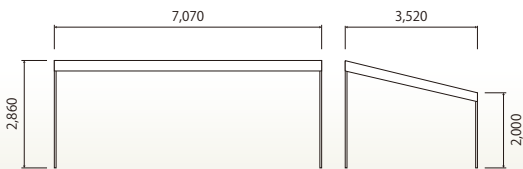

## 片流れ・側幕

1間半×3間

テント片流P 1.5×3 赤白  
[コード] 15005-27

テント片流P 1.5×3 青白  
[コード] 15005-28

テント片流P 1.5×3 緑白  
[コード] 15005-29

ハイブリッド2間×4間

テントハイブリッド片流 2×4 透明  
[コード] 15012-24

テントハイブリッド片流 3×4 白  
サイズ:W5,270×D7,070×H3,600  
[コード] 15012-34

側幕

トラス式側幕

コード	品名	サイズ(mm)
15014-11	テント側幕 1×1 白	L1,800×H1,800
15014-21	テント側幕 1×1.5 白	L2,700×H1,800
15014-12	テント側幕 1×2 白	L3,600×H1,800
15014-22	テント側幕 1×2.5 白	L4,500×H1,800
15014-13	テント側幕 1×3 白	L5,400×H1,800
15014-14	テント側幕 1×4 白	L7,200×H1,800
15014-15	テント側幕 1×5 白	L9,000×H1,800
15014-16	テント側幕 1×6 白	L10,800×H1,800
15014-17	テント側幕 1×7 白	L12,600×H1,800
15014-64	テント側幕L 1×4 白	L7,200×H2,150
15014-65	テント側幕L 1×5 白	L9,000×H2,150
15014-66	テント側幕L 1×6 白	L10,800×H2,150
15014-67	テント側幕L 1×7 白	L12,600×H2,150

コード	品名	サイズ(mm)
15016-12	テント側幕 1×2 透明	L3,600×H1,800
15016-13	テント側幕 1×3 透明	L5,400×H1,800
15016-14	テント側幕 1×4 透明	L7,200×H1,800
15016-15	テント側幕 1×5 透明	L9,000×H1,800
15016-16	テント側幕 1×6 透明	L10,800×H1,800
15016-17	テント側幕 1×7 透明	L12,600×H1,800
15016-64	テント側幕L 1×4 透明	L7,200×H2,150
15016-65	テント側幕L 1×5 透明	L9,000×H2,150
15016-66	テント側幕L 1×6 透明	L10,800×H2,150
15016-67	テント側幕L 1×7 透明	L12,600×H2,150
15015-12	テント側幕 1×2 黒	L3,600×H1,800
15015-13	テント側幕 1×3 黒	L5,400×H1,800
15016-31	テント側幕 1×1 透明糸ナシ	L1,800×H1,800
15016-51	テント側幕 1×1.5 透明糸ナシ	L2,700×H1,800
15016-32	テント側幕 1×2 透明糸ナシ	L3,600×H1,800
15016-52	テント側幕 1×2.5 透明糸ナシ	L4,500×H1,800
15016-33	テント側幕 1×3 透明糸ナシ	L5,400×H1,800
15016-34	テント側幕 1×4 透明糸ナシ	L7,200×H1,800
15016-35	テント側幕 1×5 透明糸ナシ	L9,000×H1,800
15016-36	テント側幕 1×6 透明糸ナシ	L10,800×H1,800
15016-37	テント側幕 1×7 透明糸ナシ	L12,600×H1,800
15014-72	テント側幕ワンタッチ 2.4m用 白	L2,400×H2,000
15014-73	テント側幕ワンタッチ 3.0m用 白	L3,000×H2,000
15014-81	テント側幕L 1×1.5 白 マジック付	L2,600×H2,000
15014-82	テント側幕L 1×2 白 マジック付	L3,500×H2,000
15014-83	テント側幕L 1×3 白 マジック付	L5,250×H2,000
15014-84	テント側幕L 1×4 白 マジック付	L7,050×H2,000
15014-85	テント側幕L 1×5 白 マジック付	L8,850×H2,000
15014-91	テント側幕L つなぎ用 マジック付	L350×H2,000
15014-93	テント側幕L つなぎ用 変型マジック付	L450×H2,000
14608-02	テントトラス式側幕 2K 白	L3,600×H1,950
14608-04	テントトラス式側幕 4K 白	L7,200×H1,950