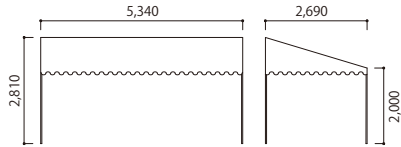

## 片流れ・側幕

1間半×3間

テント片流P 1.5×3 赤白  
[コード] 15005-27

テント片流P 1.5×3 青白  
[コード] 15005-28

テント片流P 1.5×3 緑白  
[コード] 15005-29

ハイブリッド2間×4間

テントハイブリッド片流 2×4 透明  
[コード] 15012-24

テントハイブリッド片流 3×4 白  
サイズ:W5,270×D7,070×H3,600  
[コード] 15012-34

側幕

トラス式側幕

コード	品名	サイズ(mm)
15014-11	テント側幕 1×1 白	L1,800×H1,800
15014-21	テント側幕 1×1.5 白	L2,700×H1,800
15014-12	テント側幕 1×2 白	L3,600×H1,800
15014-22	テント側幕 1×2.5 白	L4,500×H1,800
15014-13	テント側幕 1×3 白	L5,400×H1,800
15014-14	テント側幕 1×4 白	L7,200×H1,800
15014-15	テント側幕 1×5 白	L9,000×H1,800
15014-16	テント側幕 1×6 白	L10,800×H1,800
15014-17	テント側幕 1×7 白	L12,600×H1,800
15014-64	テント側幕L 1×4 白	L7,200×H2,150
15014-65	テント側幕L 1×5 白	L9,000×H2,150
15014-66	テント側幕L 1×6 白	L10,800×H2,150
15014-67	テント側幕L 1×7 白	L12,600×H2,150

コード	品名	サイズ(mm)
15016-12	テント側幕 1×2 透明	L3,600×H1,800
15016-13	テント側幕 1×3 透明	L5,400×H1,800
15016-14	テント側幕 1×4 透明	L7,200×H1,800
15016-15	テント側幕 1×5 透明	L9,000×H1,800
15016-16	テント側幕 1×6 透明	L10,800×H1,800
15016-17	テント側幕 1×7 透明	L12,600×H1,800
15016-64	テント側幕L 1×4 透明	L7,200×H2,150
15016-65	テント側幕L 1×5 透明	L9,000×H2,150
15016-66	テント側幕L 1×6 透明	L10,800×H2,150
15016-67	テント側幕L 1×7 透明	L12,600×H2,150
15015-12	テント側幕 1×2 黒	L3,600×H1,800
15015-13	テント側幕 1×3 黒	L5,400×H1,800
15016-31	テント側幕 1×1 透明糸ナシ	L1,800×H1,800
15016-51	テント側幕 1×1.5 透明糸ナシ	L2,700×H1,800
15016-32	テント側幕 1×2 透明糸ナシ	L3,600×H1,800
15016-52	テント側幕 1×2.5 透明糸ナシ	L4,500×H1,800
15016-33	テント側幕 1×3 透明糸ナシ	L5,400×H1,800
15016-34	テント側幕 1×4 透明糸ナシ	L7,200×H1,800
15016-35	テント側幕 1×5 透明糸ナシ	L9,000×H1,800
15016-36	テント側幕 1×6 透明糸ナシ	L10,800×H1,800
15016-37	テント側幕 1×7 透明糸ナシ	L12,600×H1,800
15014-72	テント側幕ワンタッチ 2.4m用 白	L2,400×H2,000
15014-73	テント側幕ワンタッチ 3.0m用 白	L3,000×H2,000
15014-81	テント側幕L 1×1.5 白 マジック付	L2,600×H2,000
15014-82	テント側幕L 1×2 白 マジック付	L3,500×H2,000
15014-83	テント側幕L 1×3 白 マジック付	L5,250×H2,000
15014-84	テント側幕L 1×4 白 マジック付	L7,050×H2,000
15014-85	テント側幕L 1×5 白 マジック付	L8,850×H2,000
15014-91	テント側幕L つなぎ用 マジック付	L350×H2,000
15014-93	テント側幕L つなぎ用 変型マジック付	L450×H2,000
14608-02	テントトラス式側幕 2K 白	L3,600×H1,950
14608-04	テントトラス式側幕 4K 白	L7,200×H1,950