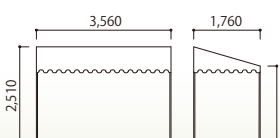

テントワンタッチ 3.0m×6.0m 白
サイズ:W3,000×D6,000×H3,210-3,710
[コード] 15010-36

テントワンタッチ 3.0m×6.0m 青
サイズ:W3,000×D6,000×H3,210-3,710
[コード] 15010-46

1間×1間

1間半×2間

テント片流 1×1 カラー
[コード] 15005-11

テント片流 1.5×2 白
[コード] 15004-25

テント片流 1.5×2 カラー
[コード] 15005-25

1間×1間半

テント片流 1×1.5 白
[コード] 15004-15

テント片流 1×1.5 カラー
[コード] 15005-15

テント片流 1×1.5 透明
[コード] 15009-11

1間×2間

テント片流 1×2 白
[コード] 15004-21

テント片流 1×2 カラー
[コード] 15005-21

テント片流 1×2 透明
[コード] 15009-12