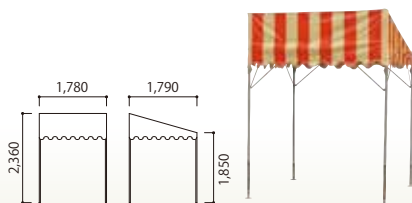

ワンタッチ

テントワンタッチ 1.8m×1.8m 白
サイズ:W1,800×D1,800×H2,680-2,980
[コード] 15010-18

テントワンタッチ 2.4m×2.4m 白
サイズ:W2,400×D2,400×H2,990-3,290
[コード] 15010-24

テントワンタッチ 3.0m×3.0m 白
サイズ:W3,000×D3,000×H3,210-3,710
[コード] 15010-30

テントワンタッチ 3.0m×6.0m 白
サイズ:W3,000×D6,000×H3,210-3,710
[コード] 15010-36

テントワンタッチ 3.0m×6.0m 青
サイズ:W3,000×D6,000×H3,210-3,710
[コード] 15010-46

1間×1間

1間半×2間

テント片流 1×1 カラー
[コード] 15005-11

テント片流 1.5×2 白
[コード] 15004-25

テント片流 1.5×2 カラー
[コード] 15005-25

1間×1間半

テント片流 1×1.5 白
[コード] 15004-15

テント片流 1×1.5 カラー
[コード] 15005-15

テント片流 1×1.5 透明
[コード] 15009-11

1間×2間

テント片流 1×2 白
[コード] 15004-21

テント片流 1×2 カラー
[コード] 15005-21

テント片流 1×2 透明
[コード] 15009-12