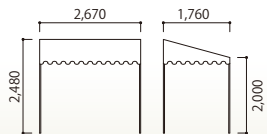

ワンタッチ

テントワンタッチ 1.8m×1.8m 白
サイズ:W1,800×D1,800×H2,680-2,980
[コード] 15010-18

テントワンタッチ 2.4m×2.4m 白
サイズ:W2,400×D2,400×H2,990-3,290
[コード] 15010-24

テントワンタッチ 3.0m×3.0m 白
サイズ:W3,000×D3,000×H3,210-3,710
[コード] 15010-30

テントワンタッチ 3.0m×6.0m 白
サイズ:W3,000×D6,000×H3,210-3,710
[コード] 15010-36

テントワンタッチ 3.0m×6.0m 青
サイズ:W3,000×D6,000×H3,210-3,710
[コード] 15010-46

1間×1間

1間半×2間

テント片流 1×1 カラー
[コード] 15005-11

テント片流 1.5×2 白
[コード] 15004-25

テント片流 1.5×2 カラー
[コード] 15005-25

1間×1間半

テント片流 1×1.5 白
[コード] 15004-15

テント片流 1×1.5 カラー
[コード] 15005-15

テント片流 1×1.5 透明
[コード] 15009-11

1間×2間

テント片流 1×2 白
[コード] 15004-21

テント片流 1×2 カラー
[コード] 15005-21

テント片流 1×2 透明
[コード] 15009-12