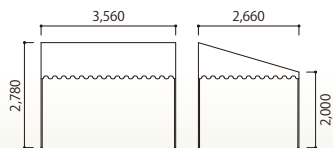

ワンタッチ

テントワンタッチ 1.8m×1.8m 白
サイズ:W1,800×D1,800×H2,680-2,980
[コード] 15010-18

テントワンタッチ 2.4m×2.4m 白
サイズ:W2,400×D2,400×H2,990-3,290
[コード] 15010-24

テントワンタッチ 3.0m×3.0m 白
サイズ:W3,000×D3,000×H3,210-3,710
[コード] 15010-30

テントワンタッチ 3.0m×6.0m 白
サイズ:W3,000×D6,000×H3,210-3,710
[コード] 15010-36

テントワンタッチ 3.0m×6.0m 青
サイズ:W3,000×D6,000×H3,210-3,710
[コード] 15010-46

1間×1間

1間半×2間

テント片流 1×1 カラー
[コード] 15005-11

テント片流 1.5×2 白
[コード] 15004-25

テント片流 1.5×2 カラー
[コード] 15005-25

1間×1間半

テント片流 1×1.5 白
[コード] 15004-15

テント片流 1×1.5 カラー
[コード] 15005-15

テント片流 1×1.5 透明
[コード] 15009-11

1間×2間

テント片流 1×2 白
[コード] 15004-21

テント片流 1×2 カラー
[コード] 15005-21

テント片流 1×2 透明
[コード] 15009-12