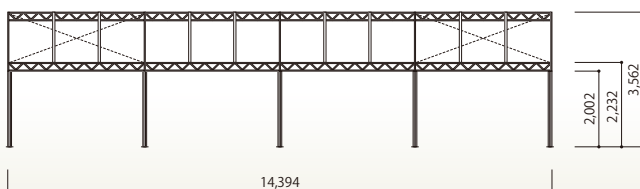

### 3間×4間

テント切妻 3×4 白  
[コード] 15002-34

### 3間×5間

テント切妻 3×5 白  
[コード] 15002-35

テント切妻 3×5 透明  
[コード] 15008-35

テント切妻 3×5 透明 糸ナシ  
[コード] 15008-85

### トラス式 4間×8間

テントトラス式 4×8 白  
[コード] 14600-48