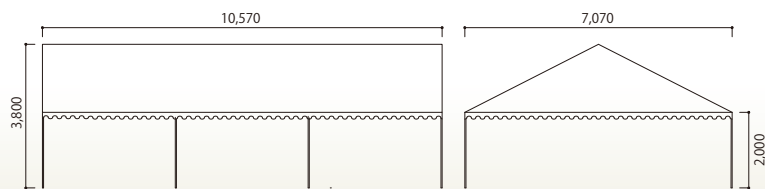

### 3間×5間

テント切妻 3×5 白  
[コード] 15002-35

テント切妻 3×5 透明  
[コード] 15008-35

テント切妻 3×5 透明 糸ナシ  
[コード] 15008-85

### 4間×6間

テント切妻 4×6 白  
[コード] 15002-46

### トラス式 4間×8間

テントトラス式 4×8 白  
[コード] 14600-48