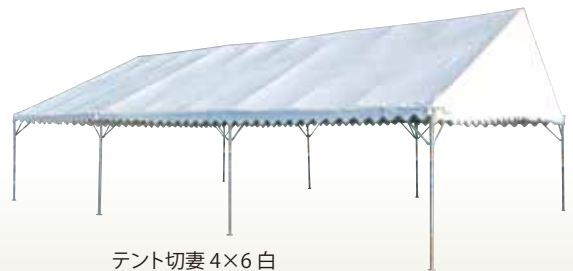

### 3間×4間

テント切妻 3×4 白  
[コード] 15002-34

### 3間×5間

テント切妻 3×5 白  
[コード] 15002-35

テント切妻 3×5 透明  
[コード] 15008-35

テント切妻 3×5 透明 糸ナシ  
[コード] 15008-85

### 4間×6間

テント切妻 4×6 白  
[コード] 15002-46