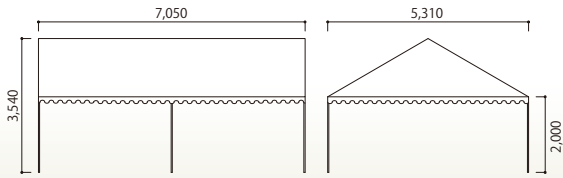

## 切妻・トラス式

### 3間×4間

テント切妻 3×4 白  
[コード] 15002-34