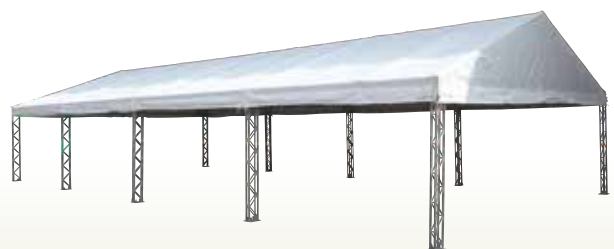

トラス式 4間×8間

テントトラス式 4×8 白
[コード] 14600-48