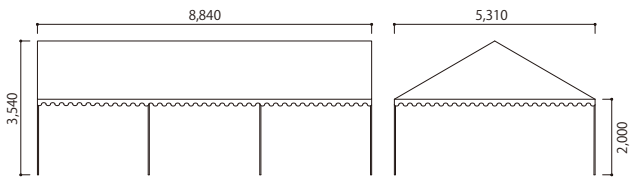

3間×5間

テント切妻 3×5 白
[コード] 15002-35