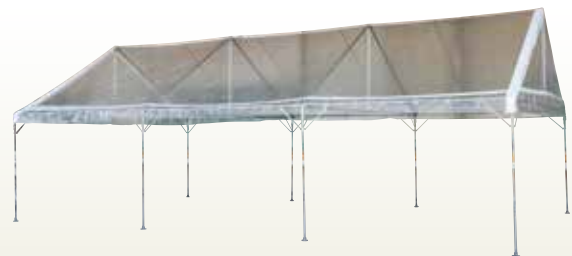

## 切妻・トラス式

### 3間×4間

テント切妻 3×4 白  
[コード] 15002-34

### 3間×5間

テント切妻 3×5 白  
[コード] 15002-35

テント切妻 3×5 透明  
[コード] 15008-35

テント切妻 3×5 透明 糸ナシ  
[コード] 15008-85

### 4間×6間

テント切妻 4×6 白  
[コード] 15002-46