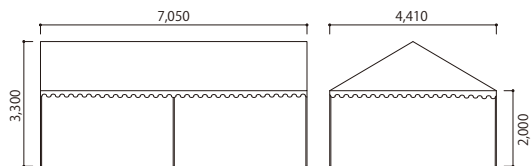

2間×3間

テント切妻 2×3 青白
[コード] 15003-25

テント切妻 2×3 緑白
[コード] 15003-26

テント切妻 2×3 黄白
[コード] 15003-27

テント切妻 2×3 黒
[コード] 15003-22

テント切妻 2×3 透明 糸ナシ
[コード] 15008-73

テント切妻 2×3 透明 糸ナシ 4本足
[コード] 15008-74

2間×4間

テント切妻 2×4 白
[コード] 15002-25

2間半×4間

テント切妻 2.5×4 白
[コード] 15002-24

テント切妻 2.5×4 透明
[コード] 15008-25

テント切妻 2.5×4 透明 糸ナシ
[コード] 15008-75