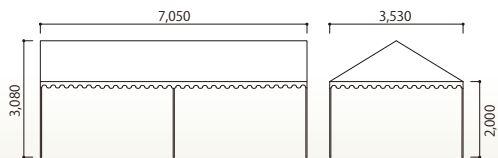

2間×3間

テント切妻 2×3 青白
[コード] 15003-25

テント切妻 2×3 緑白
[コード] 15003-26

テント切妻 2×3 黄白
[コード] 15003-27

テント切妻 2×3 黒
[コード] 15003-22

テント切妻 2×3 透明 糸ナシ
[コード] 15008-73

テント切妻 2×3 透明 糸ナシ 4本足
[コード] 15008-74

2間×4間

テント切妻 2×4 白
[コード] 15002-25

2間半×4間

テント切妻 2.5×4 白
[コード] 15002-24

テント切妻 2.5×4 透明
[コード] 15008-25

テント切妻 2.5×4 透明 糸ナシ
[コード] 15008-75