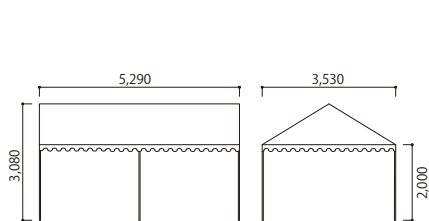

テント

切妻

1間×1間

テント切妻 1×1 白
[コード] 15002-10

1間×2間

テント切妻 1×2 白
[コード] 15002-11

テント切妻 1×2 透明
[コード] 15008-11

1間半×2間

テント切妻 1.5×2 白
[コード] 15002-12

テント切妻 1.5×2 カラー
[コード] 15003-12

テント切妻 1.5×2 透明
[コード] 15008-12

テント切妻 1.5×2 赤白
[コード] 15003-14

テント切妻 1.5×2 青白
[コード] 15003-15

テント切妻 1.5×2 黒
[コード] 15003-18

テント切妻 1.5×2 透明 糸ナシ
[コード] 15008-62

2間×3間

テント切妻 2×3 白
[コード] 15002-23

テント切妻 2×3 赤白
[コード] 15003-24

テント切妻 2×3 透明 4本足
[コード] 15008-24

テント切妻 2×3 透明
[コード] 15008-23