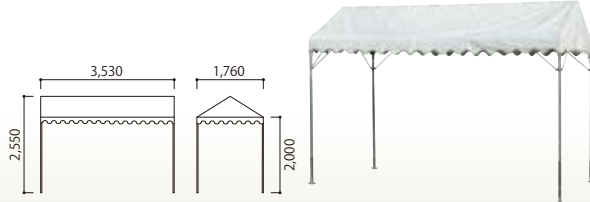

テント

切妻

1間×1間

テント切妻 1×1 白
[コード] 15002-10

1間×2間

テント切妻 1×2 白
[コード] 15002-11

テント切妻 1×2 透明
[コード] 15008-11

1間半×2間

テント切妻 1.5×2 白
[コード] 15002-12

テント切妻 1.5×2 カラー
[コード] 15003-12

テント切妻 1.5×2 透明
[コード] 15008-12

テント切妻 1.5×2 赤白
[コード] 15003-14

テント切妻 1.5×2 青白
[コード] 15003-15

テント切妻 1.5×2 黒
[コード] 15003-18

テント切妻 1.5×2 透明 糸ナシ
[コード] 15008-62

2間×3間

テント切妻 2×3 白
[コード] 15002-23

テント切妻 2×3 赤白
[コード] 15003-24

テント切妻 2×3 透明 4本足
[コード] 15008-24

テント切妻 2×3 透明
[コード] 15008-23