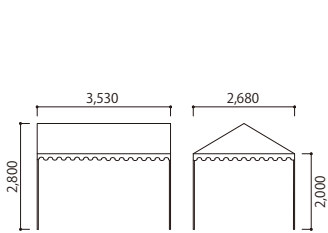

テント

切妻

1間×1間

テント切妻 1×1 白
[コード] 15002-10

1間×2間

テント切妻 1×2 白
[コード] 15002-11

テント切妻 1×2 透明
[コード] 15008-11

1間半×2間

テント切妻 1.5×2 白
[コード] 15002-12

テント切妻 1.5×2 カラー
[コード] 15003-12

テント切妻 1.5×2 透明
[コード] 15008-12

テント切妻 1.5×2 赤白
[コード] 15003-14

テント切妻 1.5×2 青白
[コード] 15003-15

テント切妻 1.5×2 黒
[コード] 15003-18

テント切妻 1.5×2 透明 糸ナシ
[コード] 15008-62

2間×3間

テント切妻 2×3 白
[コード] 15002-23

テント切妻 2×3 赤白
[コード] 15003-24

テント切妻 2×3 透明 4本足
[コード] 15008-24

テント切妻 2×3 透明
[コード] 15008-23