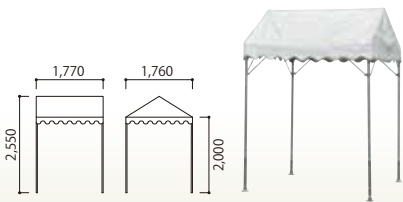

テント

切妻

1間×1間

テント切妻 1×1 白
[コード] 15002-10

1間×2間

テント切妻 1×2 白
[コード] 15002-11

テント切妻 1×2 透明
[コード] 15008-11

1間半×2間

テント切妻 1.5×2 白
[コード] 15002-12

テント切妻 1.5×2 カラー
[コード] 15003-12

テント切妻 1.5×2 透明
[コード] 15008-12

テント切妻 1.5×2 赤白
[コード] 15003-14

テント切妻 1.5×2 青白
[コード] 15003-15

テント切妻 1.5×2 黒
[コード] 15003-18

テント切妻 1.5×2 透明 糸ナシ
[コード] 15008-62