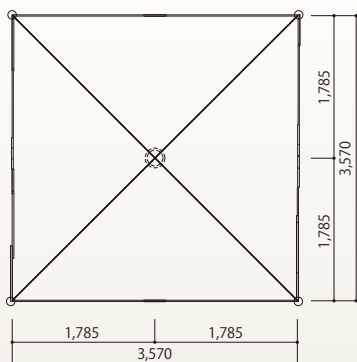

ロイヤルパワー 2×2 赤白
 サイズ: W3,570×D3,570×H3,300
 [コード] 15005-62

ロイヤルパワー 2×2 青白
 サイズ: W3,570×D3,570×H3,300
 [コード] 15005-64

ロイヤルパワーテント 雨ドイ 2K
 サイズ: W3,570
 [コード] 15017-72