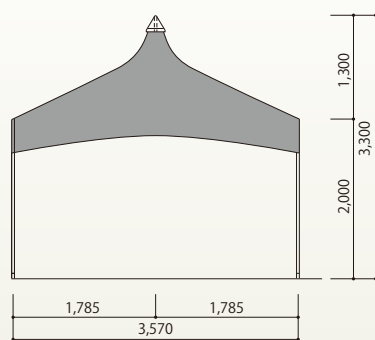

ロイヤルパワー 2×2 赤白
 サイズ: W3,570×D3,570×H3,300
 [コード] 15005-62

ロイヤルパワー 2×2 青白
 サイズ: W3,570×D3,570×H3,300
 [コード] 15005-64

ロイヤルパワーテント 雨ドイ 2K
 サイズ: W3,570
 [コード] 15017-72