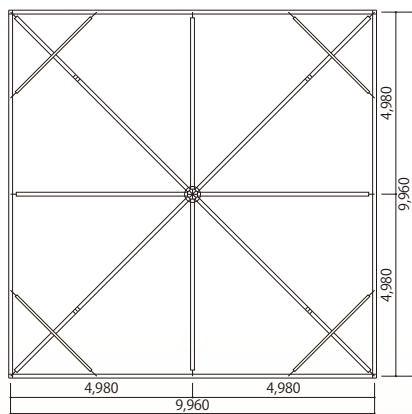

10mタイプ

ビッグパワー10・10 赤白
サイズ:W10,000×D10,000×H5,260
[コード] 15006-11

ビッグパワー10・10 白
サイズ:W10,000×D10,000×H5,260
[コード] 15006-12

ビッグパワー10・10 青白
サイズ:W10,000×D10,000×H5,260
[コード] 15006-13

ビッグパワー10 紅白幕
サイズ:W10,000×H3,000
[コード] 15006-31

ビッグパワー10 青白幕
サイズ:W10,000×H3,000
[コード] 15006-33

ビッグパワー10 側幕 白
サイズ:W10,000×H3,000
[コード] 15006-41

ビッグパワー10 側幕 白 入口付
サイズ:W10,000×H3,000
[コード] 15006-42

ビッグパワー10 側幕 透明
サイズ:W10,000×H3,000
[コード] 15006-43

ビッグパワー10 側幕 透明 入口付
サイズ:W10,000×H3,000
[コード] 15006-44

ビッグパワー10 側幕 白 足長用
サイズ:W10,000×H4,000
[コード] 15006-61

ビッグパワー10 雨ドイ
[コード] 15006-46

ビッグパワー10 雨ドイ
縦ホース付
[コード] 15006-47

ビッグパワー10 集合柱
[コード] 15006-49

ビッグパワー10 側幕 白 入口付 足長用
サイズ:W10,000×H4,000
[コード] 15006-62