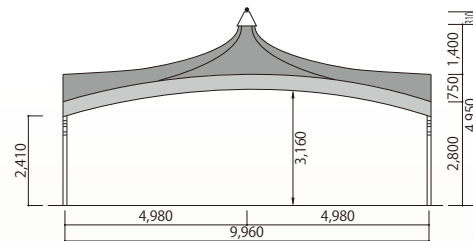

10mタイプ

ビッグパワー10・10 赤白
サイズ:W10,000×D10,000×H5,260
[コード] 15006-11

ビッグパワー10・10 白
サイズ:W10,000×D10,000×H5,260
[コード] 15006-12

ビッグパワー10・10 青白
サイズ:W10,000×D10,000×H5,260
[コード] 15006-13

ビッグパワー10 紅白幕
サイズ:W10,000×H3,000
[コード] 15006-31

ビッグパワー10 青白幕
サイズ:W10,000×H3,000
[コード] 15006-33

ビッグパワー10 側幕 白
サイズ:W10,000×H3,000
[コード] 15006-41

ビッグパワー10 側幕 白 入口付
サイズ:W10,000×H3,000
[コード] 15006-42

ビッグパワー10 側幕 透明
サイズ:W10,000×H3,000
[コード] 15006-43

ビッグパワー10 側幕 透明 入口付
サイズ:W10,000×H3,000
[コード] 15006-44