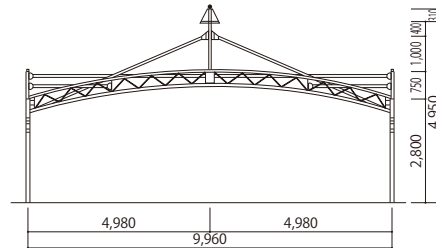

10mタイプ

ビッグパワー10・10 赤白
サイズ:W10,000×D10,000×H5,260
[コード] 15006-11

ビッグパワー10・10 白
サイズ:W10,000×D10,000×H5,260
[コード] 15006-12

ビッグパワー10・10 青白
サイズ:W10,000×D10,000×H5,260
[コード] 15006-13

ビッグパワー10 紅白幕
サイズ:W10,000×H3,000
[コード] 15006-31

ビッグパワー10 青白幕
サイズ:W10,000×H3,000
[コード] 15006-33

ビッグパワー10 側幕 白
サイズ:W10,000×H3,000
[コード] 15006-41

ビッグパワー10 側幕 白 入口付
サイズ:W10,000×H3,000
[コード] 15006-42

ビッグパワー10 側幕 透明
サイズ:W10,000×H3,000
[コード] 15006-43

ビッグパワー10 側幕 透明 入口付
サイズ:W10,000×H3,000
[コード] 15006-44

ビッグパワー10 側幕 白 足長用
サイズ:W10,000×H4,000
[コード] 15006-61

ビッグパワー10 雨ドイ
[コード] 15006-46

ビッグパワー10 雨ドイ
縦ホース付
[コード] 15006-47

ビッグパワー10 集合柱
[コード] 15006-49

ビッグパワー10 側幕 白 入口付 足長用
サイズ:W10,000×H4,000
[コード] 15006-62