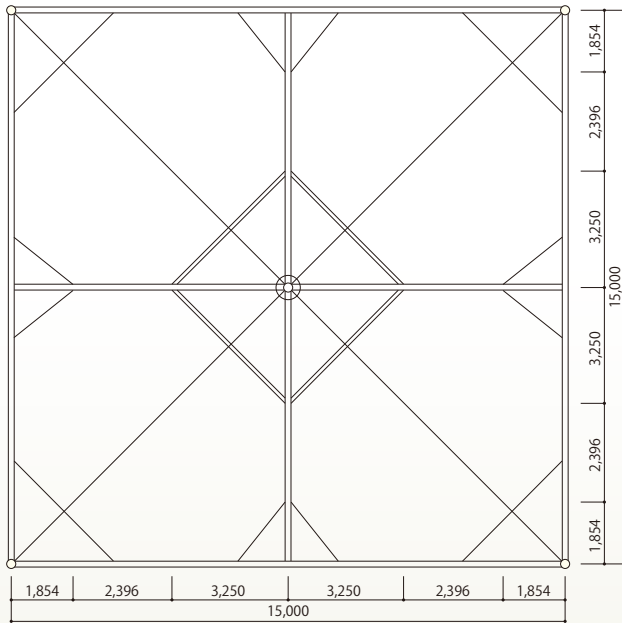

15mタイプ

ビッグパワー15・15 白
サイズ:W15,000×D15,000×H8,150
コード 15006-52

ビッグパワー15 側幕 白
サイズ:W15,000×H3,000
コード 15006-71

ビッグパワー15 側幕 白 入口付
サイズ:W15,000×H3,000
コード 15006-72

ビッグパワー15 雨ドイ
コード 15006-76