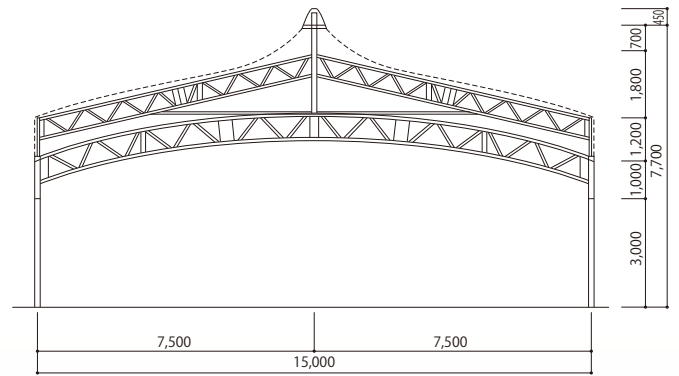

15mタイプ

ビッグパワー15・15 白
サイズ:W15,000×D15,000×H8,150
コード 15006-52

ビッグパワー15 側幕 白
サイズ:W15,000×H3,000
コード 15006-71

ビッグパワー15 側幕 白 入口付
サイズ:W15,000×H3,000
コード 15006-72

ビッグパワー15 雨ドイ
コード 15006-76