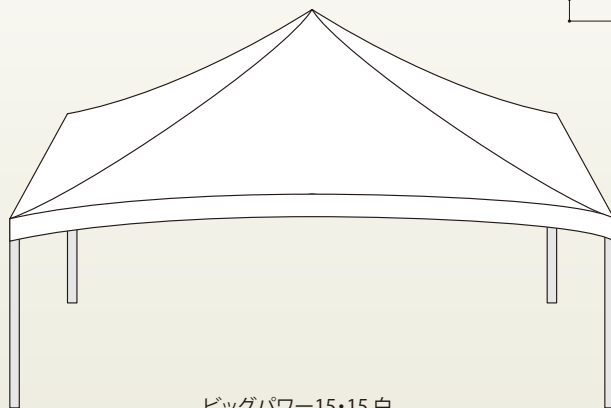

15mタイプ

ビッグパワー15・15 白
サイズ:W15,000×D15,000×H8,150
コード 15006-52

ビッグパワー15 側幕 白
サイズ:W15,000×H3,000
コード 15006-71

ビッグパワー15 側幕 白 入口付
サイズ:W15,000×H3,000
コード 15006-72

ビッグパワー15 雨ドイ
コード 15006-76