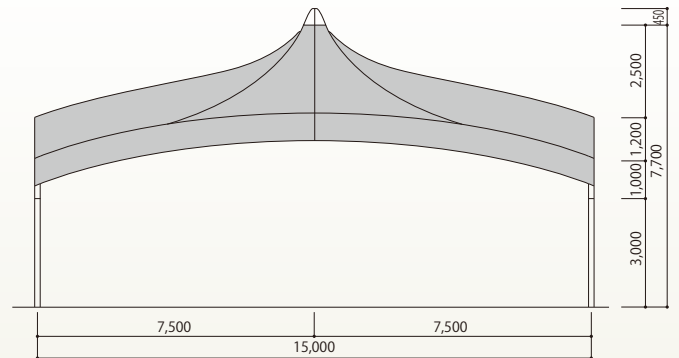

15mタイプ

ビッグパワー15・15 白
サイズ:W15,000×D15,000×H8,150
コード 15006-52

ビッグパワー15 側幕 白
サイズ:W15,000×H3,000
コード 15006-71

ビッグパワー15 側幕 白 入口付
サイズ:W15,000×H3,000
コード 15006-72

ビッグパワー15 雨ドイ
コード 15006-76