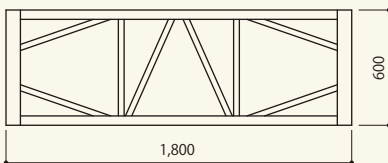

アルミトラス 600

ステージアルミトラス 1.0k 600  
サイズ:W1,800×D600×H600  
【コード】 15049-61

ステージアルミトラス 2.0k 600  
サイズ:W3,600×D600×H600  
【コード】 15049-62

ステージアルミトラス 3.0k 600  
サイズ:W5,400×D600×H600  
【コード】 15049-63

ステージアルミトラス  
サイコロ 600  
サイズ:W600×D600×H600  
【コード】 15049-60