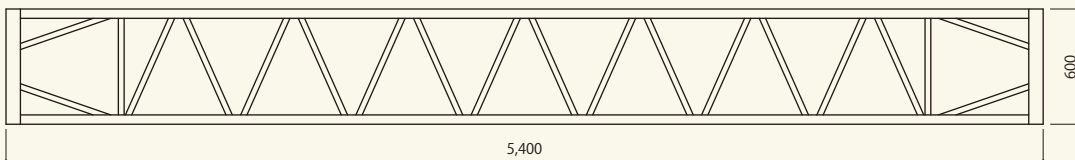

アルミトラス 600

ステージアルミトラス 1.0k 600  
サイズ:W1,800×D600×H600  
【コード】 15049-61

ステージアルミトラス 2.0k 600  
サイズ:W3,600×D600×H600  
【コード】 15049-62

ステージアルミトラス 3.0k 600  
サイズ:W5,400×D600×H600  
【コード】 15049-63

ステージアルミトラス  
サイコロ 600  
サイズ:W600×D600×H600  
【コード】 15049-60