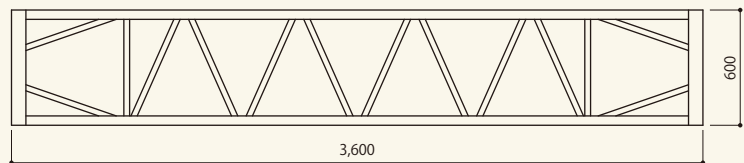

アルミトラス 600

ステージアルミトラス 1.0k 600  
サイズ:W1,800×D600×H600  
【コード】 15049-61

ステージアルミトラス 2.0k 600  
サイズ:W3,600×D600×H600  
【コード】 15049-62

ステージアルミトラス 3.0k 600  
サイズ:W5,400×D600×H600  
【コード】 15049-63

ステージアルミトラス  
サイコロ 600  
サイズ:W600×D600×H600  
【コード】 15049-60