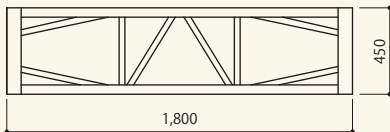

アルミトラス 450

ステージアルミトラス 1.0k 450
 サイズ: W1,800×D450×H450
 [コード] 15049-41

ステージアルミトラス 2.0k 450
 サイズ: W3,600×D450×H450
 [コード] 15049-42

ステージアルミトラス 3.0k 450
 サイズ: W5,400×D450×H450
 [コード] 15049-43