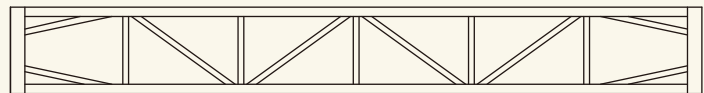

アルミトラス 450

ステージアルミトラス 1.0k 450
 サイズ: W1,800×D450×H450
 [コード] 15049-41

ステージアルミトラス 2.0k 450
 サイズ: W3,600×D450×H450
 [コード] 15049-42

ステージアルミトラス 3.0k 450
 サイズ: W5,400×D450×H450
 [コード] 15049-43