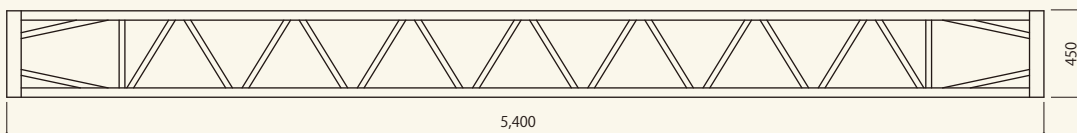

アルミトラス 450

ステージアルミトラス 1.0k 450
 サイズ: W1,800×D450×H450
 [コード] 15049-41

ステージアルミトラス 2.0k 450
 サイズ: W3,600×D450×H450
 [コード] 15049-42

ステージアルミトラス 3.0k 450
 サイズ: W5,400×D450×H450
 [コード] 15049-43