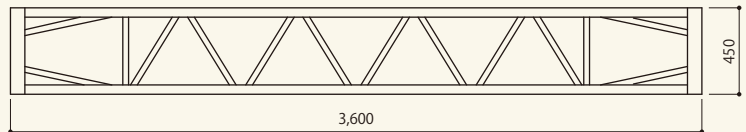

アルミトラス 450

ステージアルミトラス 1.0k 450
 サイズ: W1,800×D450×H450
 [コード] 15049-41

ステージアルミトラス 2.0k 450
 サイズ: W3,600×D450×H450
 [コード] 15049-42

ステージアルミトラス 3.0k 450
 サイズ: W5,400×D450×H450
 [コード] 15049-43