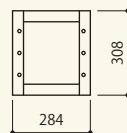

ステージボルトトラス スペーサー 100L
サイズ:W100×D308×H308
[コード] 15069-65

ステージボルトトラス スペーサー 102L
サイズ:W102×D308×H308
[コード] 15069-62

ステージボルトトラス スペーサー 5L
サイズ:W5×D308×H308
[コード] 15069-58

ステージボルトトラス スペーサー 175L
サイズ:W175×D308×H308
[コード] 15069-63

ステージボルトトラス スペーサー 8L
サイズ:W8×D308×H308
[コード] 15069-59

ステージボルトトラス スペーサー 284L
サイズ:W284×D308×H308
[コード] 15069-64