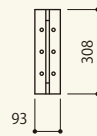

ボルトトラス 300

ステージボルトトラス 角度調整材 9
[コード] 15069-51

ステージボルトトラス スペーサー 50L
サイズ:W50×D308×H308
[コード] 15069-60

ステージボルトトラス 角度調整材 13
[コード] 15069-53

ステージボルトトラス スペーサー 93L
サイズ:W93×D308×H308
[コード] 15069-61

ステージボルトトラス 角度調整材 22
[コード] 15069-56

ステージボルトトラス スペーサー 100L
サイズ:W100×D308×H308
[コード] 15069-65

ステージボルトトラス スペーサー 102L
サイズ:W102×D308×H308
[コード] 15069-62

ステージボルトトラス スペーサー 5L
サイズ:W5×D308×H308
[コード] 15069-58

ステージボルトトラス スペーサー 175L
サイズ:W175×D308×H308
[コード] 15069-63

ステージボルトトラス スペーサー 8L
サイズ:W8×D308×H308
[コード] 15069-59

ステージボルトトラス スペーサー 284L
サイズ:W284×D308×H308
[コード] 15069-64