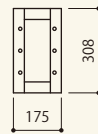

ボルトトラス 300

ステージボルトトラス 角度調整材 9
[コード] 15069-51

ステージボルトトラス スペーサー 50L
サイズ:W50×D308×H308
[コード] 15069-60

ステージボルトトラス 角度調整材 13
[コード] 15069-53

ステージボルトトラス スペーサー 93L
サイズ:W93×D308×H308
[コード] 15069-61

ステージボルトトラス 角度調整材 22
[コード] 15069-56

ステージボルトトラス スペーサー 100L
サイズ:W100×D308×H308
[コード] 15069-65

ステージボルトトラス スペーサー 102L
サイズ:W102×D308×H308
[コード] 15069-62

ステージボルトトラス スペーサー 5L
サイズ:W5×D308×H308
[コード] 15069-58

ステージボルトトラス スペーサー 175L
サイズ:W175×D308×H308
[コード] 15069-63

ステージボルトトラス スペーサー 8L
サイズ:W8×D308×H308
[コード] 15069-59

ステージボルトトラス スペーサー 284L
サイズ:W284×D308×H308
[コード] 15069-64