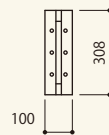

ボルトトラス 300

ステージボルトトラス 角度調整材 9
[コード] 15069-51

ステージボルトトラス スペーサー 50L
サイズ:W50×D308×H308
[コード] 15069-60

ステージボルトトラス 角度調整材 13
[コード] 15069-53

ステージボルトトラス スペーサー 93L
サイズ:W93×D308×H308
[コード] 15069-61

ステージボルトトラス 角度調整材 22
[コード] 15069-56

ステージボルトトラス スペーサー 100L
サイズ:W100×D308×H308
[コード] 15069-65

ステージボルトトラス スペーサー 102L
サイズ:W102×D308×H308
[コード] 15069-62

ステージボルトトラス スペーサー 5L
サイズ:W5×D308×H308
[コード] 15069-58

ステージボルトトラス スペーサー 175L
サイズ:W175×D308×H308
[コード] 15069-63

ステージボルトトラス スペーサー 8L
サイズ:W8×D308×H308
[コード] 15069-59

ステージボルトトラス スペーサー 284L
サイズ:W284×D308×H308
[コード] 15069-64