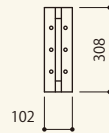

ボルトトラス 300

ステージボルトトラス 角度調整材 9
[コード] 15069-51

ステージボルトトラス スペーサー 50L
サイズ:W50×D308×H308
[コード] 15069-60

ステージボルトトラス 角度調整材 13
[コード] 15069-53

ステージボルトトラス スペーサー 93L
サイズ:W93×D308×H308
[コード] 15069-61

ステージボルトトラス 角度調整材 22
[コード] 15069-56

ステージボルトトラス スペーサー 100L
サイズ:W100×D308×H308
[コード] 15069-65

ステージボルトトラス スペーサー 102L
サイズ:W102×D308×H308
[コード] 15069-62

ステージボルトトラス スペーサー 5L
サイズ:W5×D308×H308
[コード] 15069-58

ステージボルトトラス スペーサー 175L
サイズ:W175×D308×H308
[コード] 15069-63

ステージボルトトラス スペーサー 8L
サイズ:W8×D308×H308
[コード] 15069-59

ステージボルトトラス スペーサー 284L
サイズ:W284×D308×H308
[コード] 15069-64